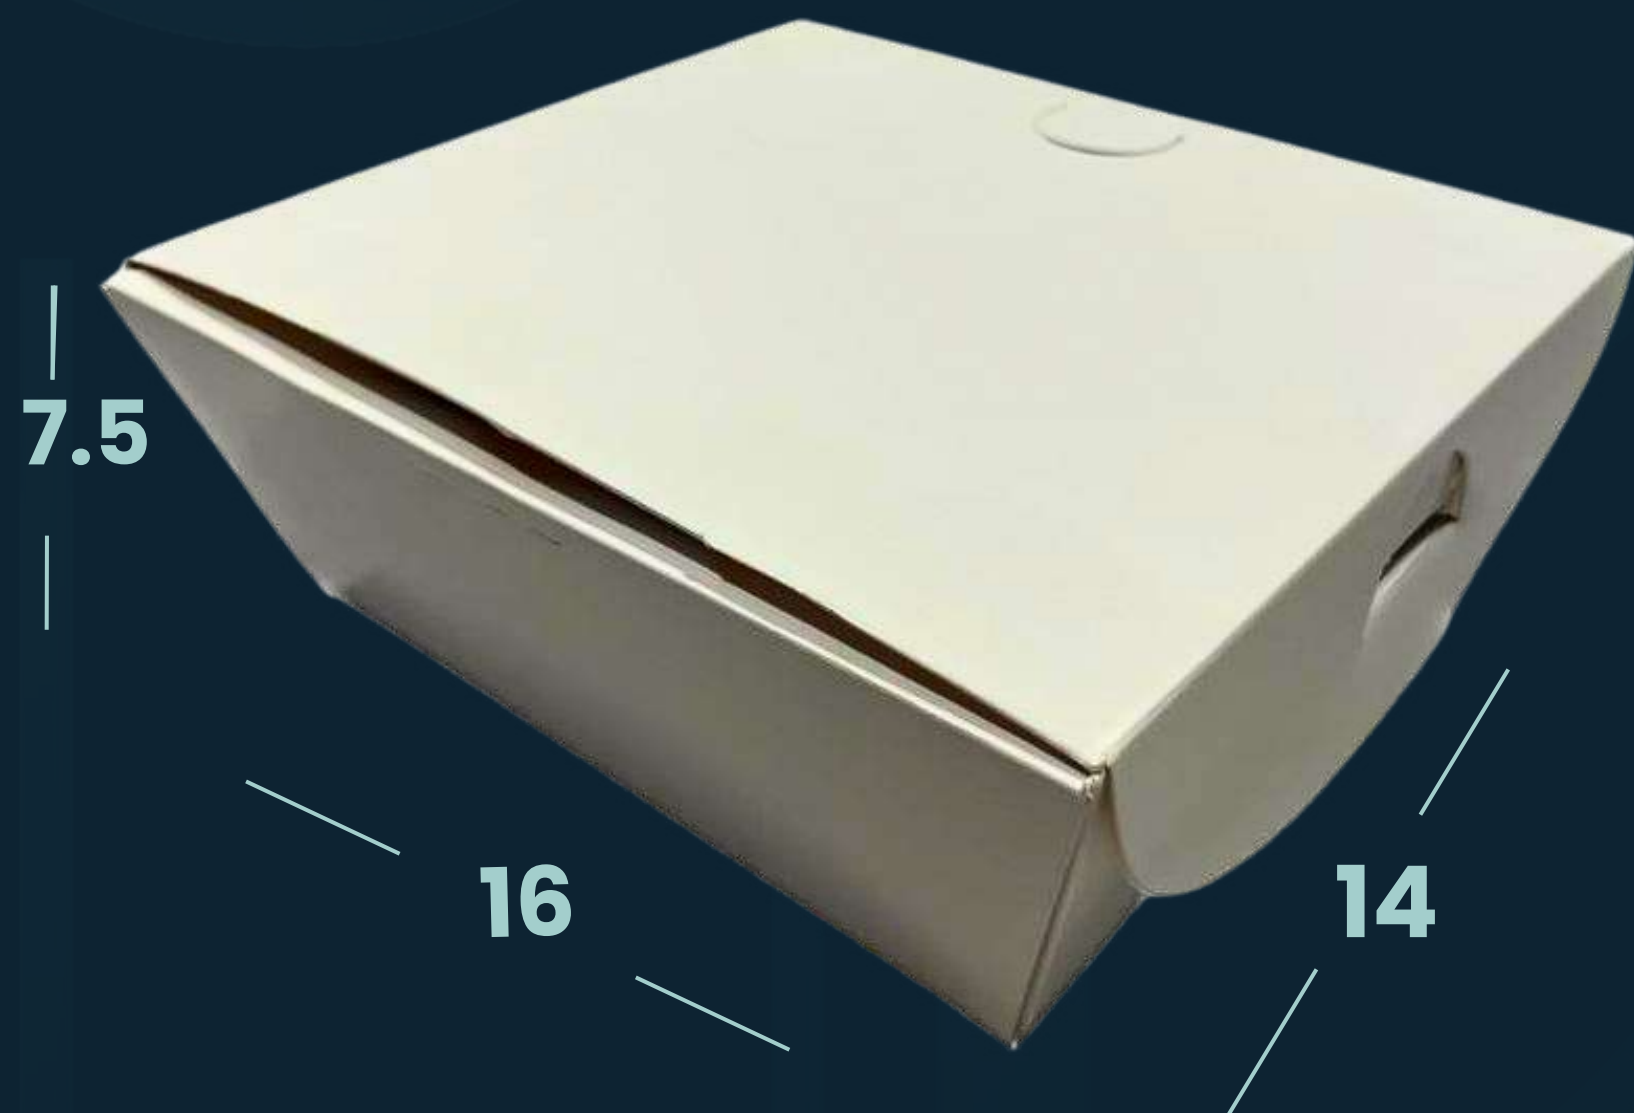

caja Chilaquiles

5x10.5x10.5cm

MODELO	25 pzs.	50pzs.	100pzs.
Blanco / kraft 10.5x10.5x5cm	\$8	\$7	\$6

caja Emparedado

14x16x7.5cm

caja Ensalada

14x16x7.5cm

MODELO	25 pzs.	50pzs.	100pzs.
Blanco / kraft 14x16x7.5cm	\$9.5	\$8.5	\$7.5