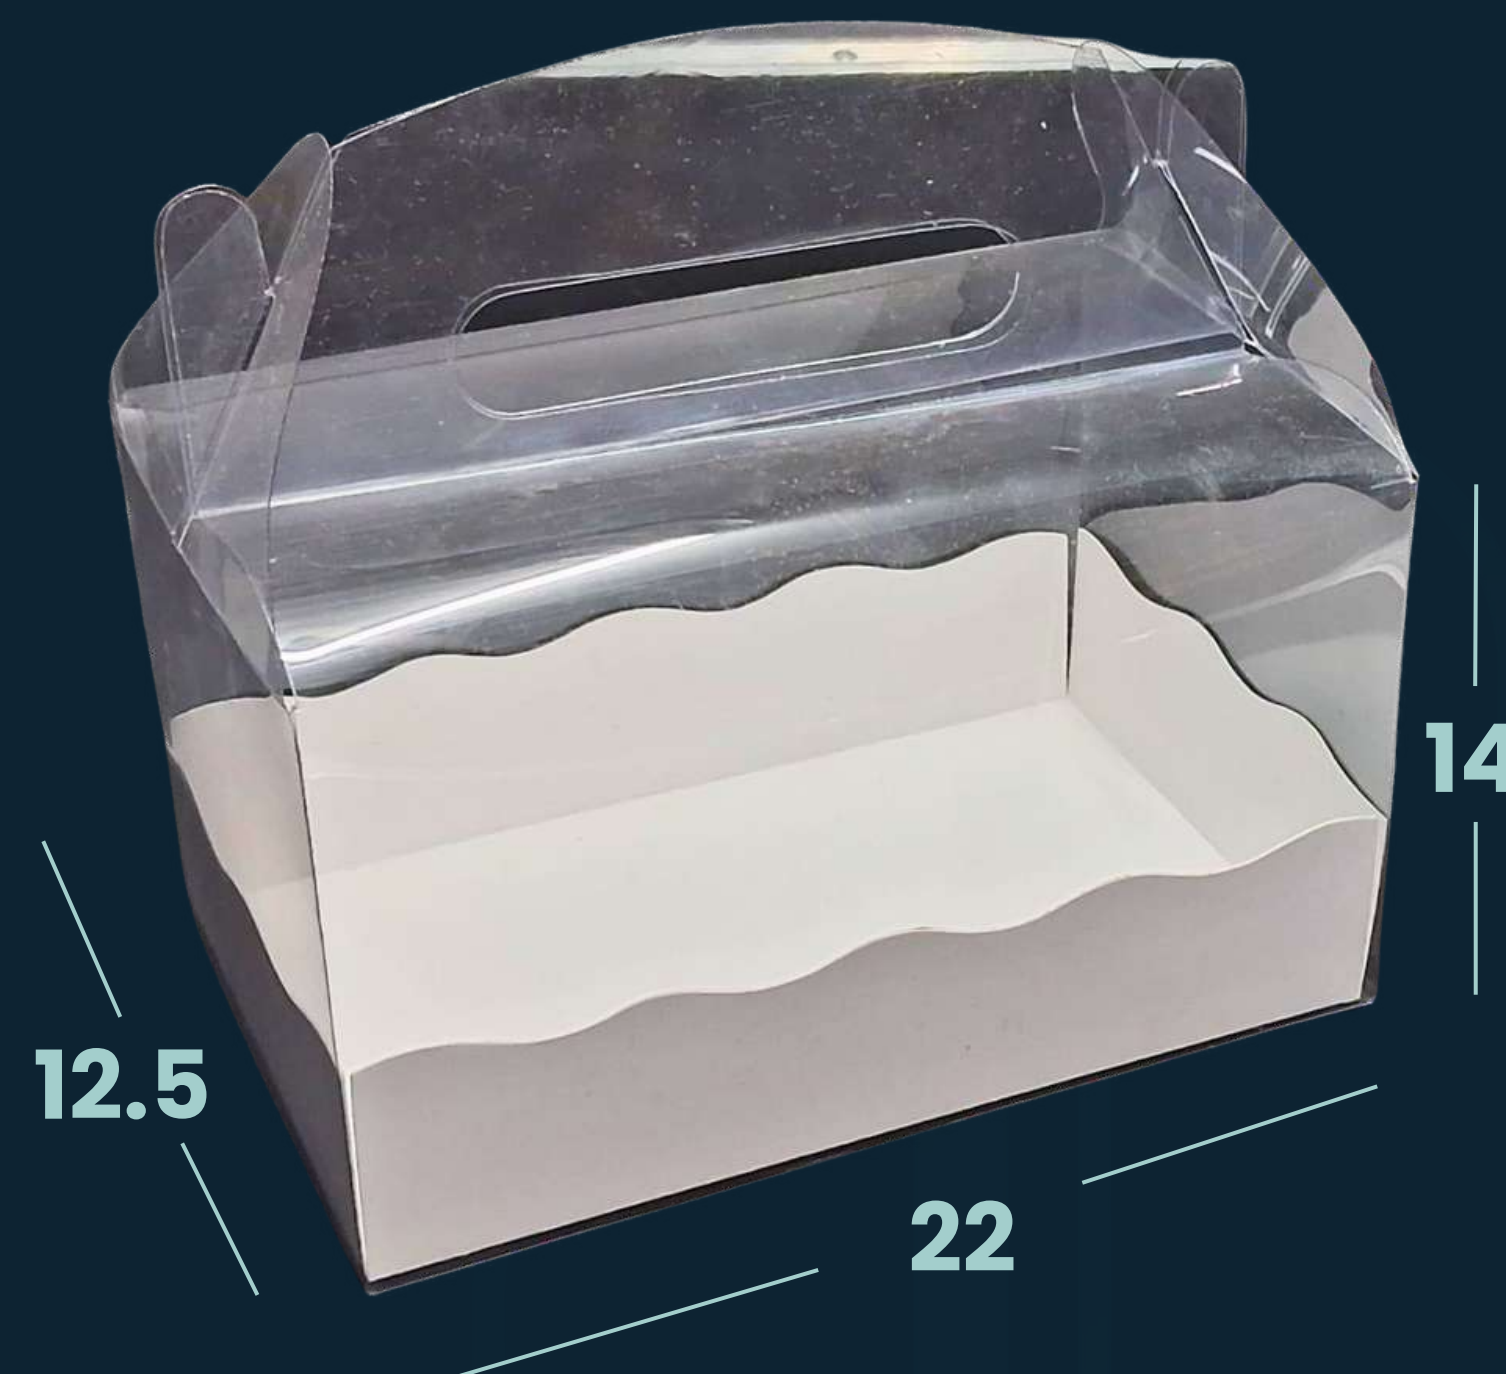

Caja Lunch

transparente con inserto, chica 11.5x17.5x11cm y grande 12.5x22x14cm,

Punto y Papel

Grande

MODELO	25 pzs.	50pzs.	100pzs.
Caja blanca sin inserto 11.5x17.5x11cm	$13.50	$12.50	$11.50
Inserto blanco / kraft 11.5x17.5x11cm	$20.50	$20	$19.50
Inserto oro / plata 11.5x17.5x11cm	$25.50	$25	$24.50

MODELO	25 pzs.	50pzs.	100pzs.
Caja blanca sin inserto 12.5x22x14cm	$15.50	$14.50	$13.50
Inserto blanco / kraft 12.5x22x14cm	$23	$22	$21
Inserto oro / plata 12.5x22x14cm	$36.50	$36	$35.50