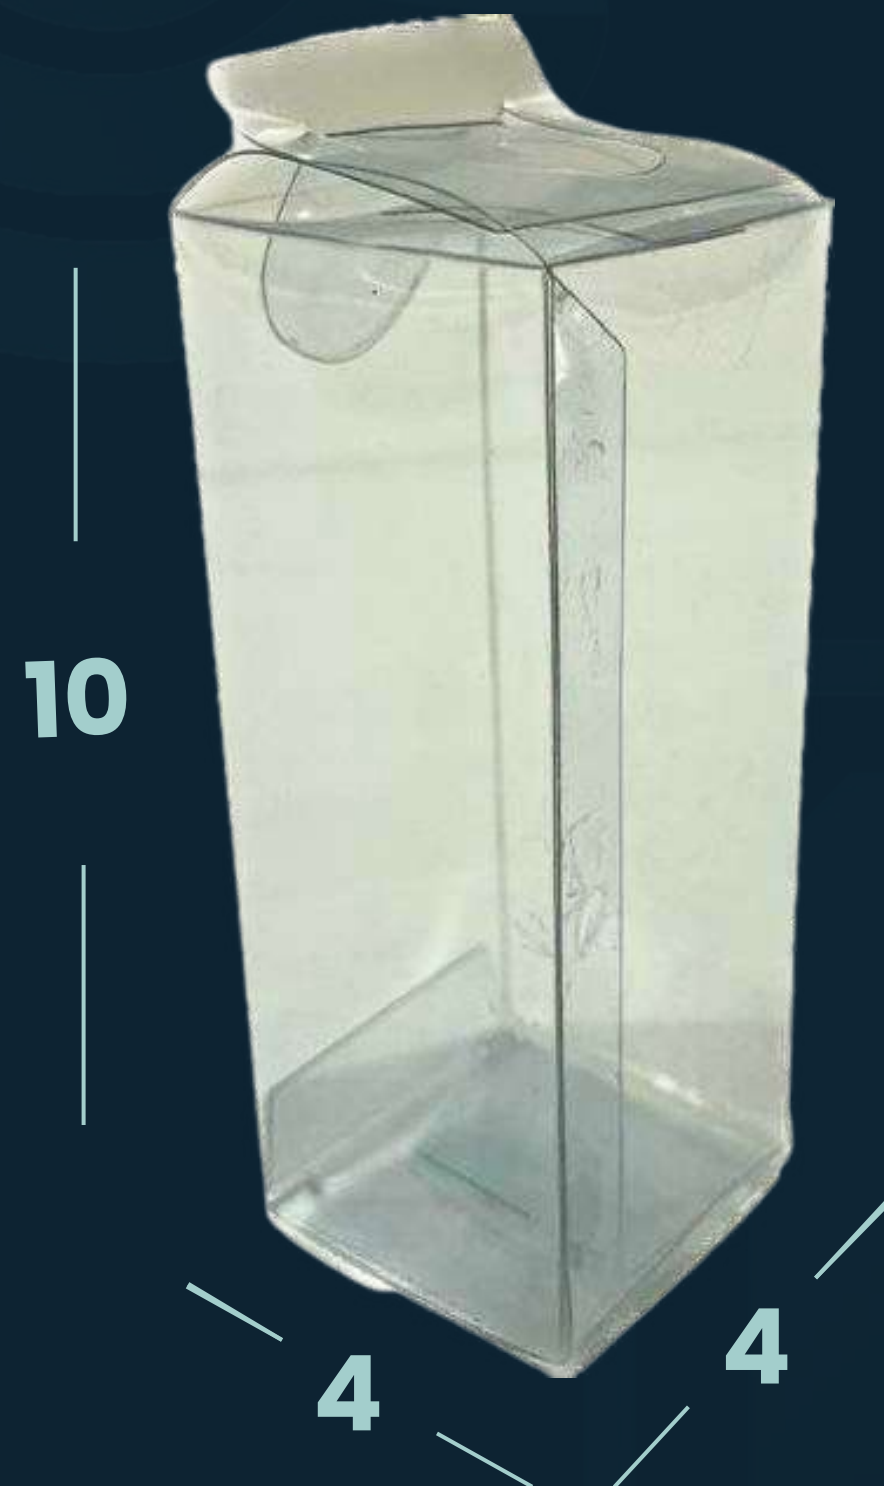

cajita Chocolatera

4x4x10cm