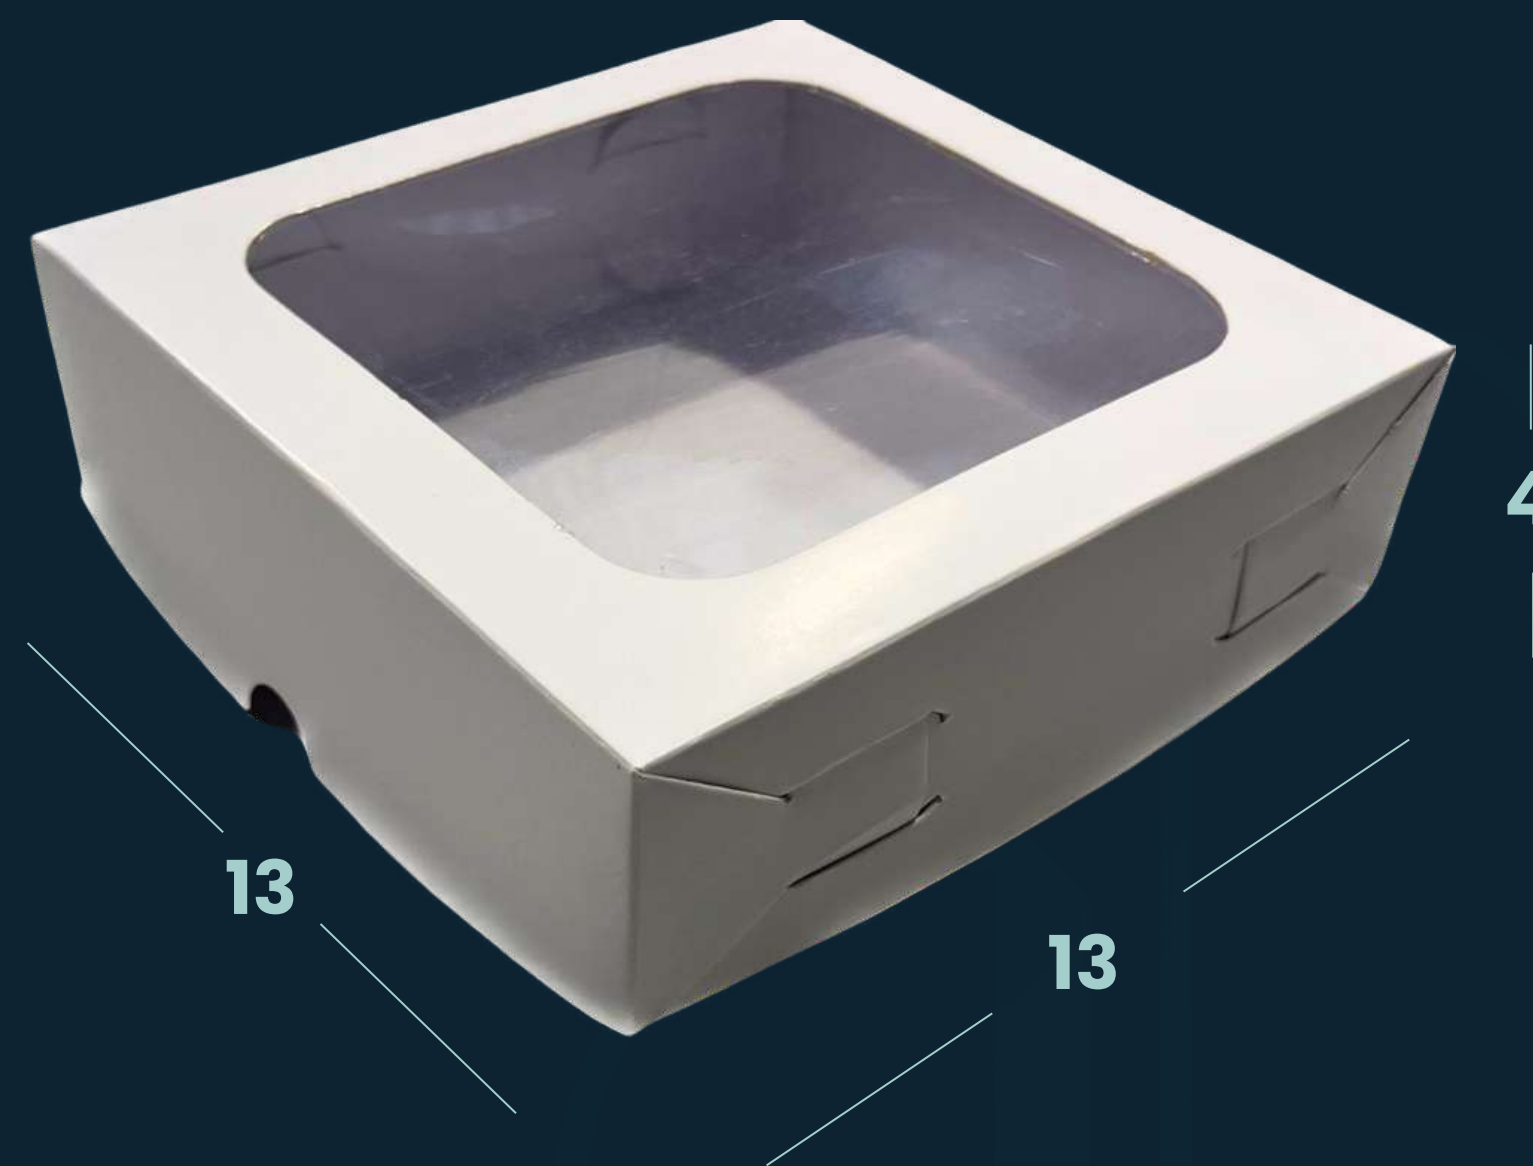

caja Cuadrada

con tapa separada 13x13x4cm

MODELO	25 pzs.	50pzs.	100pzs.
Blanco / kraft 15x23x10cm	$21	$20	$19
Oro - plata 15x23x10cm	$26	$25	$24

MODELO	25 pzs.	50pzs.	100pzs.
Blanco / kraft 13x13x4cm	$9	$8	$7
Oro - plata 13x23x4cm	$25	$24	$23