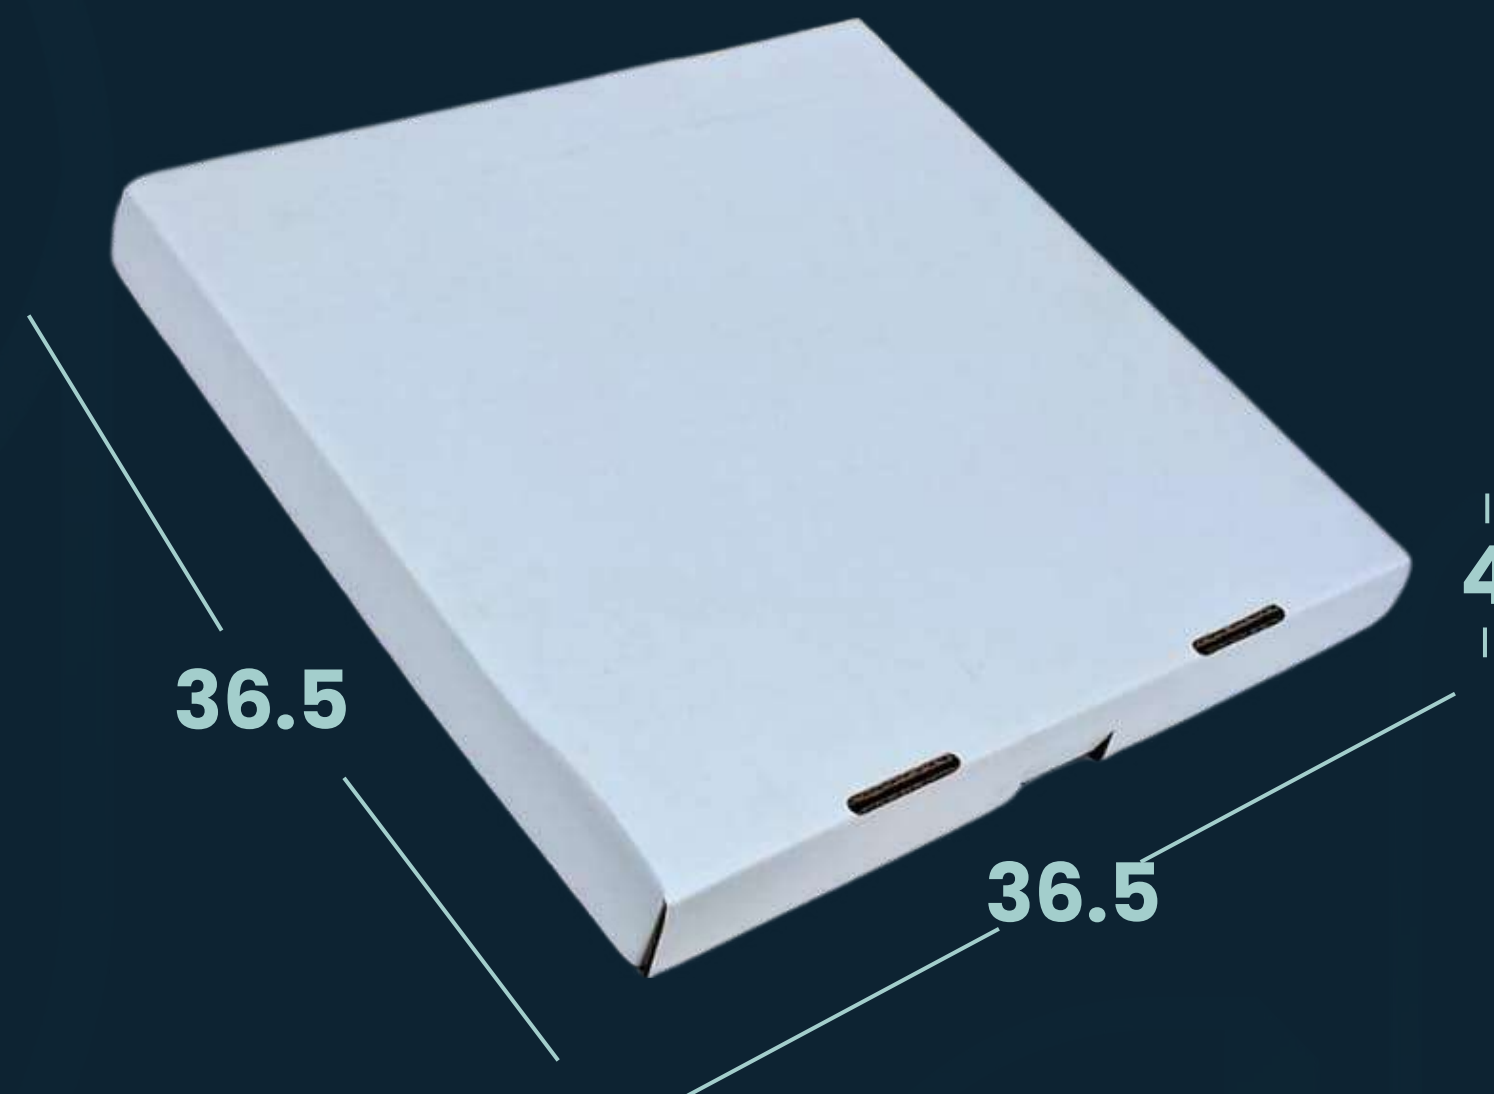

caja Pizza small

Con o sin impresión 31x31x4cm

caja Piza medium

Con o sin impresión 36.5x36.5x4cm

MODELO	25 pzs.	100pzs.	300pzs.
Simple print Blanco / kraft 31x31x4cm	$16.50	$16	$15.50
Full print Blanco / kraft 31x31x4cm	$19.50	$19	$18.50
Sin impresión Blanco / kraft 31x31x4cm	$12.50	$12	$11.50

MODELO	25 pzs.	100pzs.	300pzs.
Simple print Blanco / kraft 36.5x36.5x4cm	$18.50	$18	$17.50
Full print Blanco / kraft 36.5x36.5x4cm	$23.50	$23	$22.50
Sin impresión Blanco / kraft 36.5x36.5x4cm	$13	$12.50	$12

- El diseño de impresión incluido es de línea y podría agregarse logotipo o nombre
- Para diseños personalizados el costo es de $600 pago único