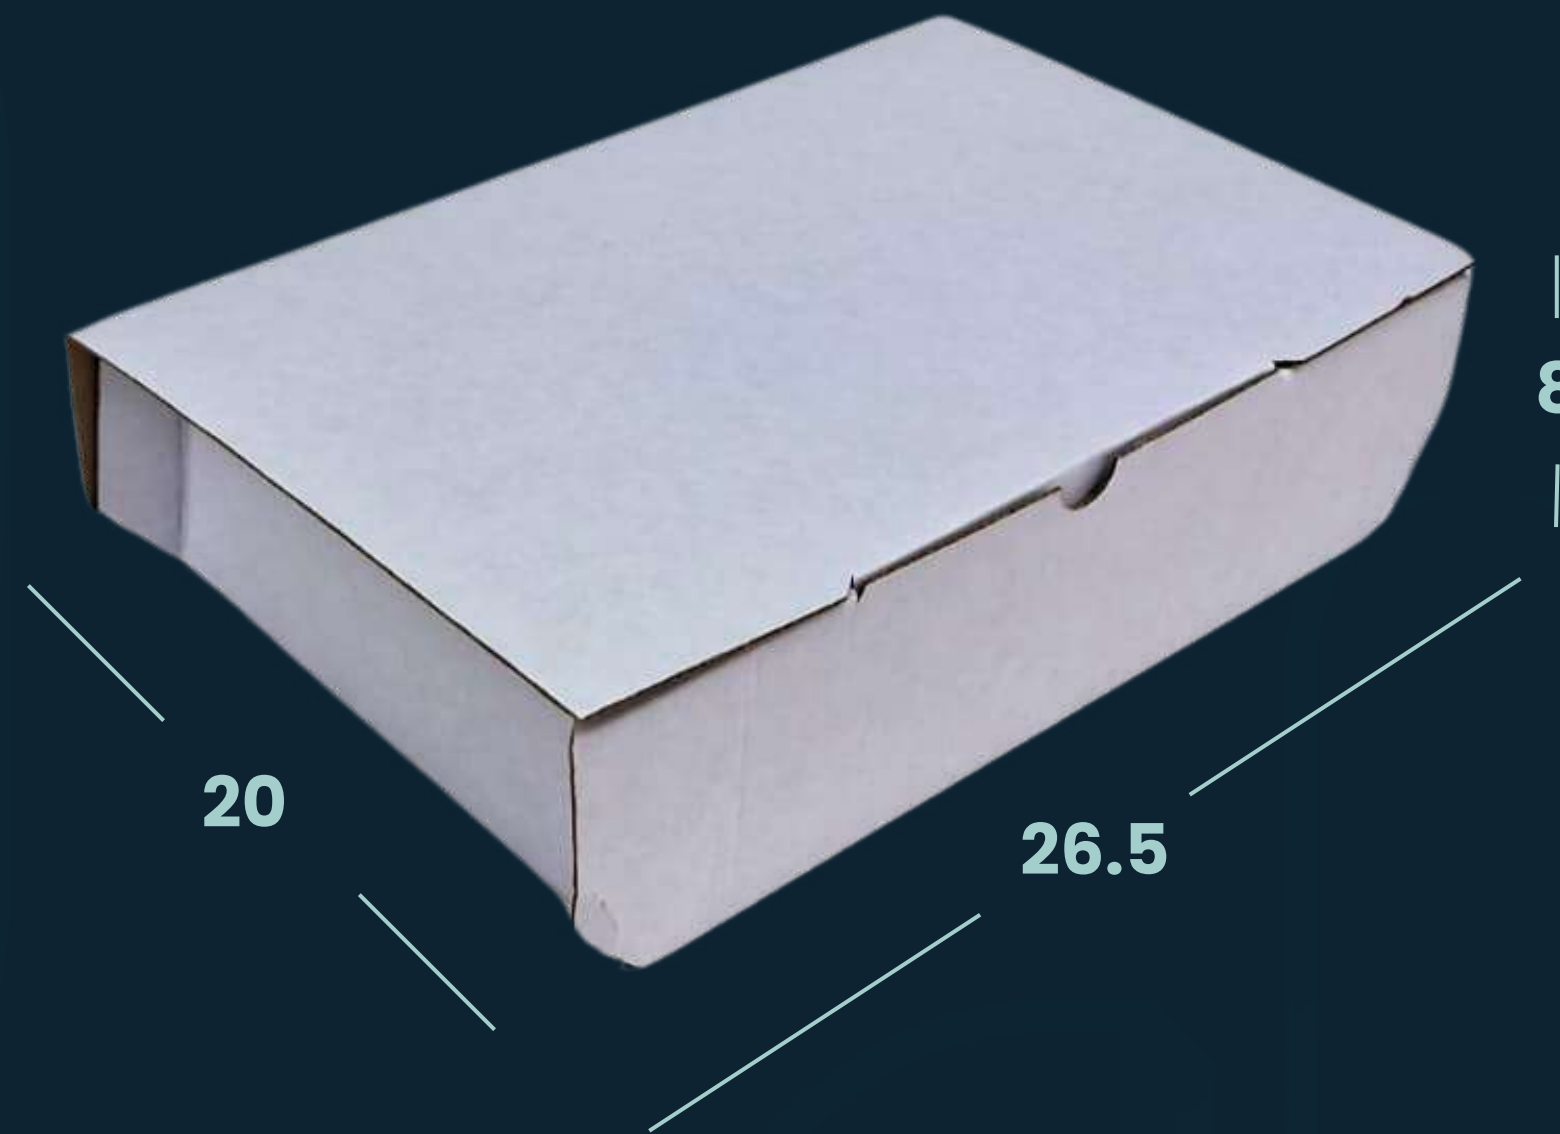

Con o sin impresión 26.5x20x8cm

MODELO	25 pzs.	100pzs.	300pzs.
Simple print Blanco / kraft 13x13.5x8cm	\$11.50	\$11	\$10.50
Full print Blanco / kraft 13x13.5x8cm	\$14	\$13.50	\$13
Sin impresión Blanco / kraft 13x13.5x8cm	\$7.50	\$7	\$6.50