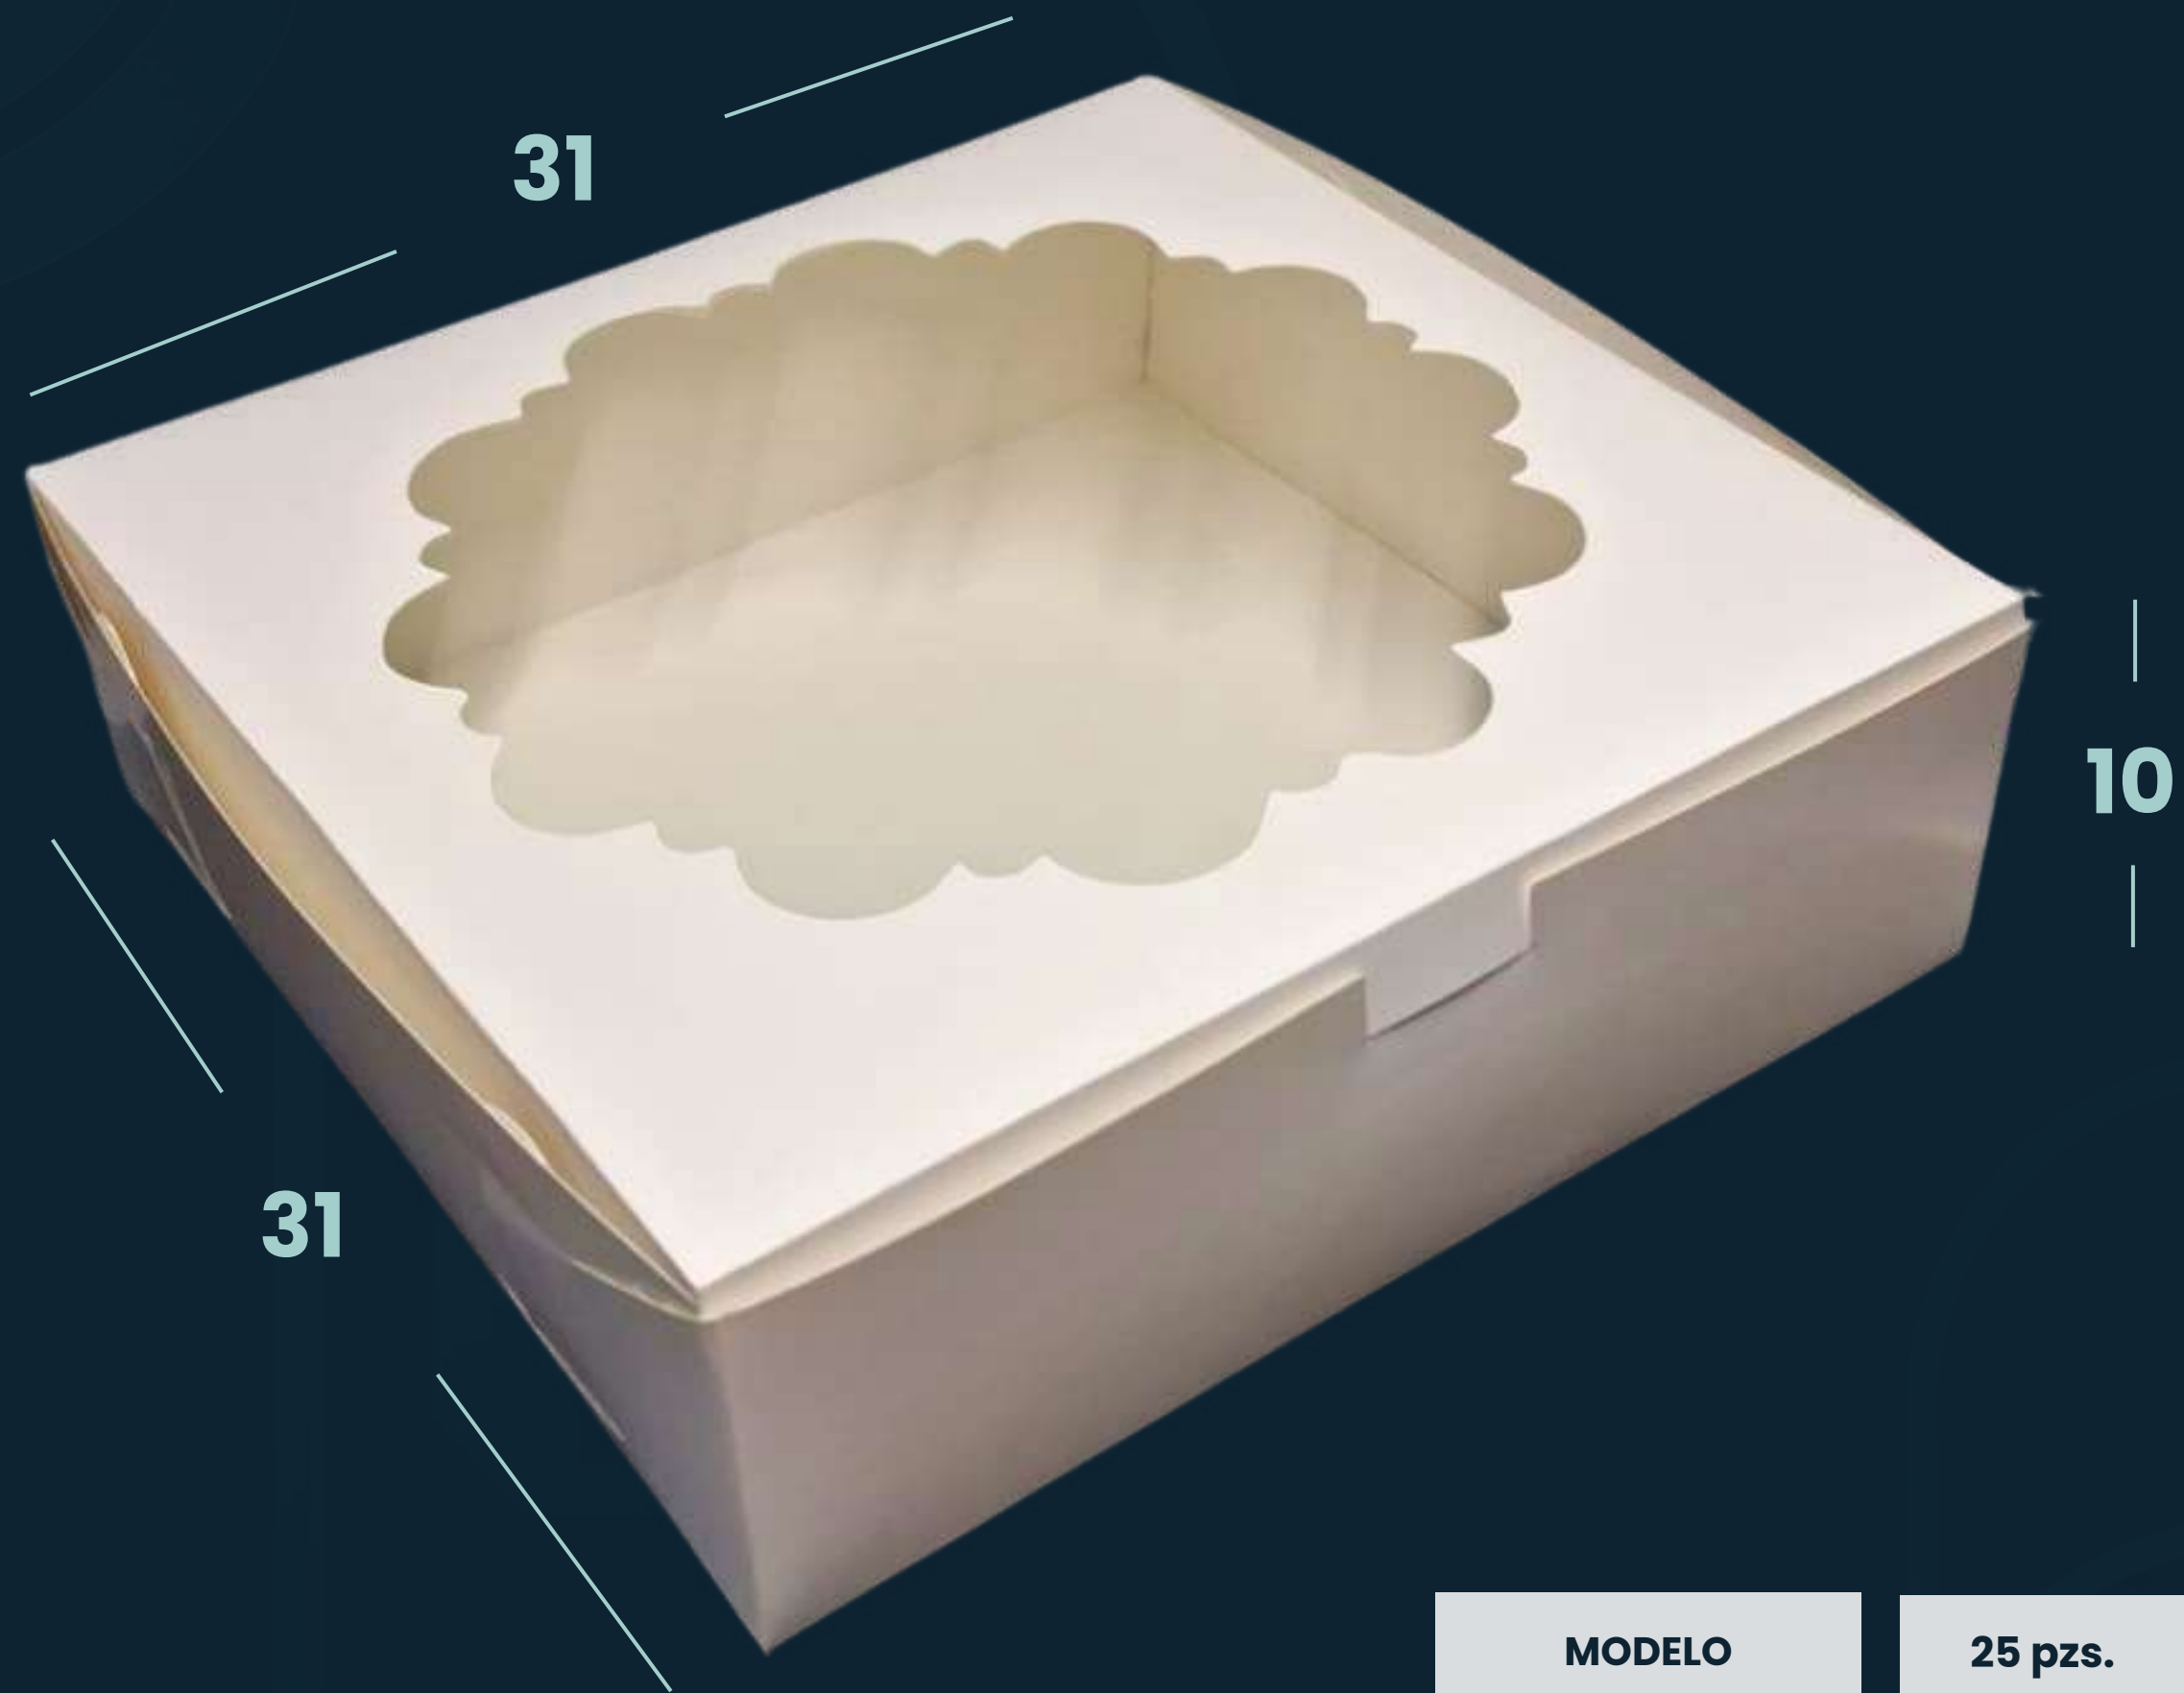

caja Flor

para pastel con tapa abatible 31x31x10cm

MODELO	25 pzs.	50pzs.	100pzs.
Blanco 30x30x30cm	$21	$20	$19
Kraft 30x30x30cm	$21	$20	$19