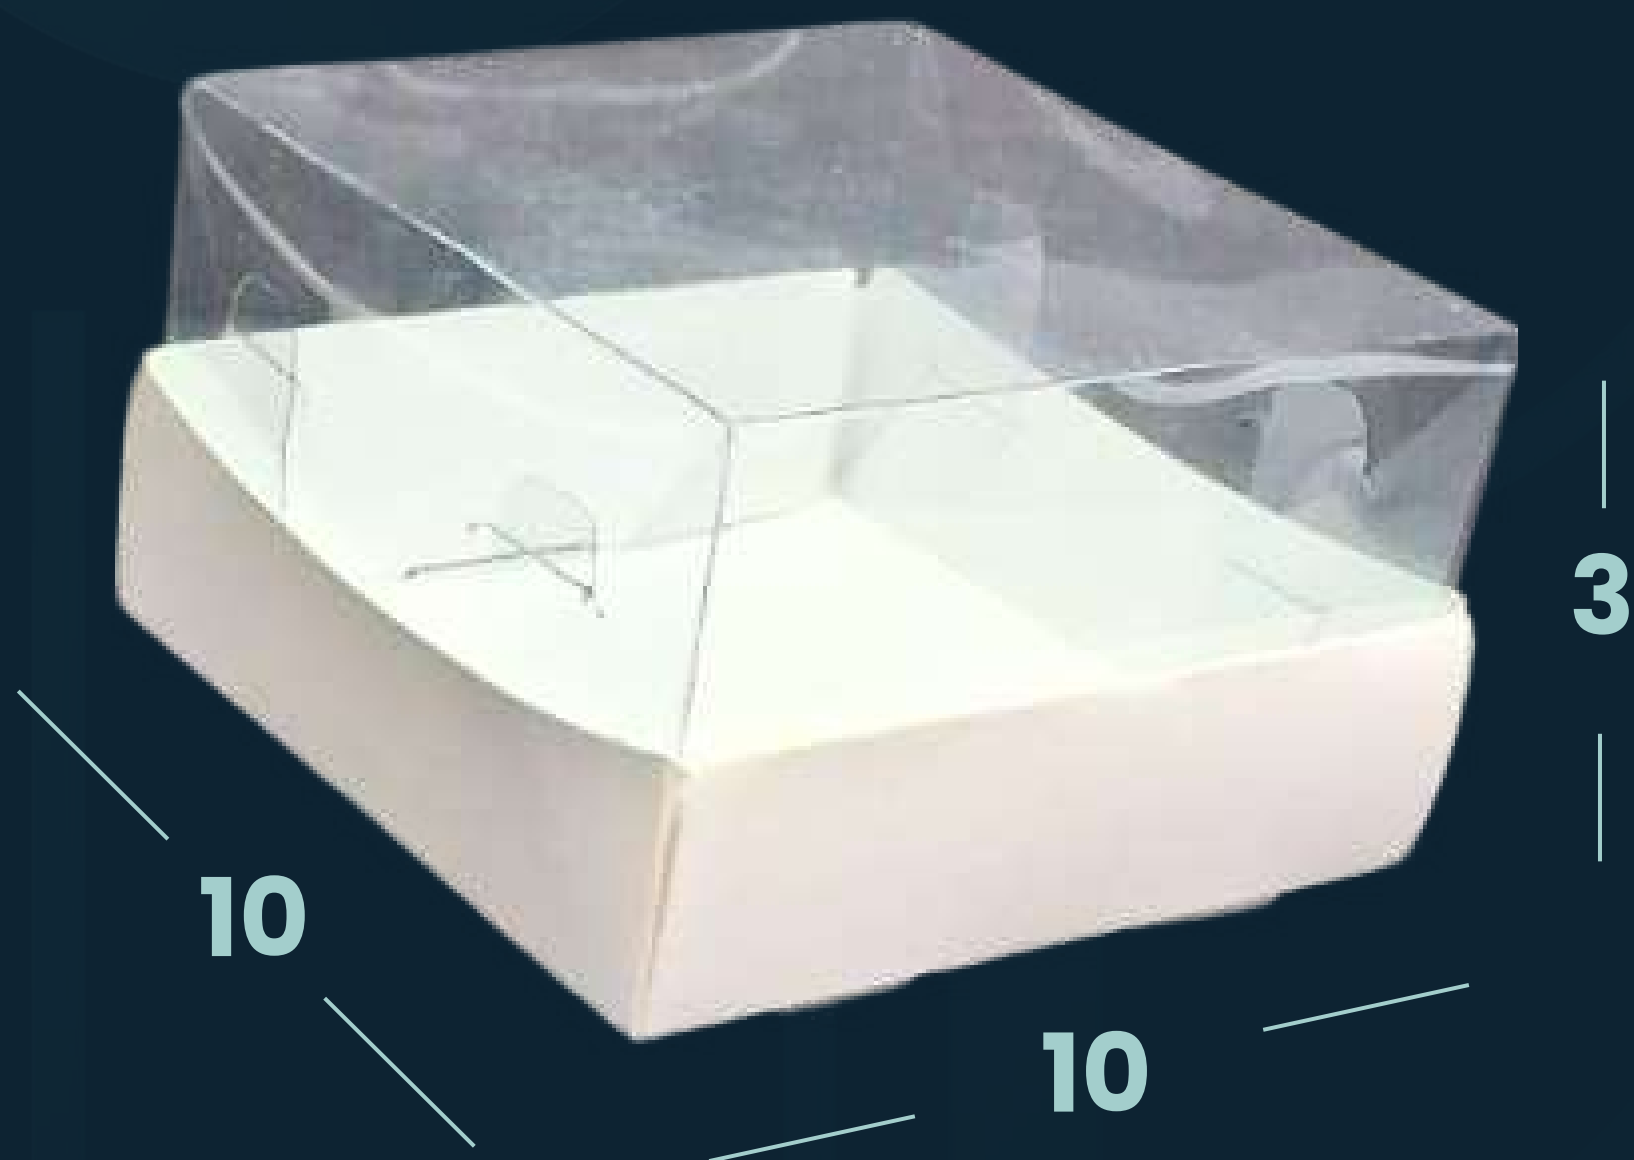

caja Rectangular

con ventana y tapa separada 22X28X4cm

MODELO	25 pzs.	50pzs.	100pzs.
Blanco / kraft 22x28x4cm	\$13	\$12	\$11
Oro / plata 22x28x4cm	\$33	\$32	\$31

caja Quadra

con tapa separada 10x10x3cm

caja Macarron