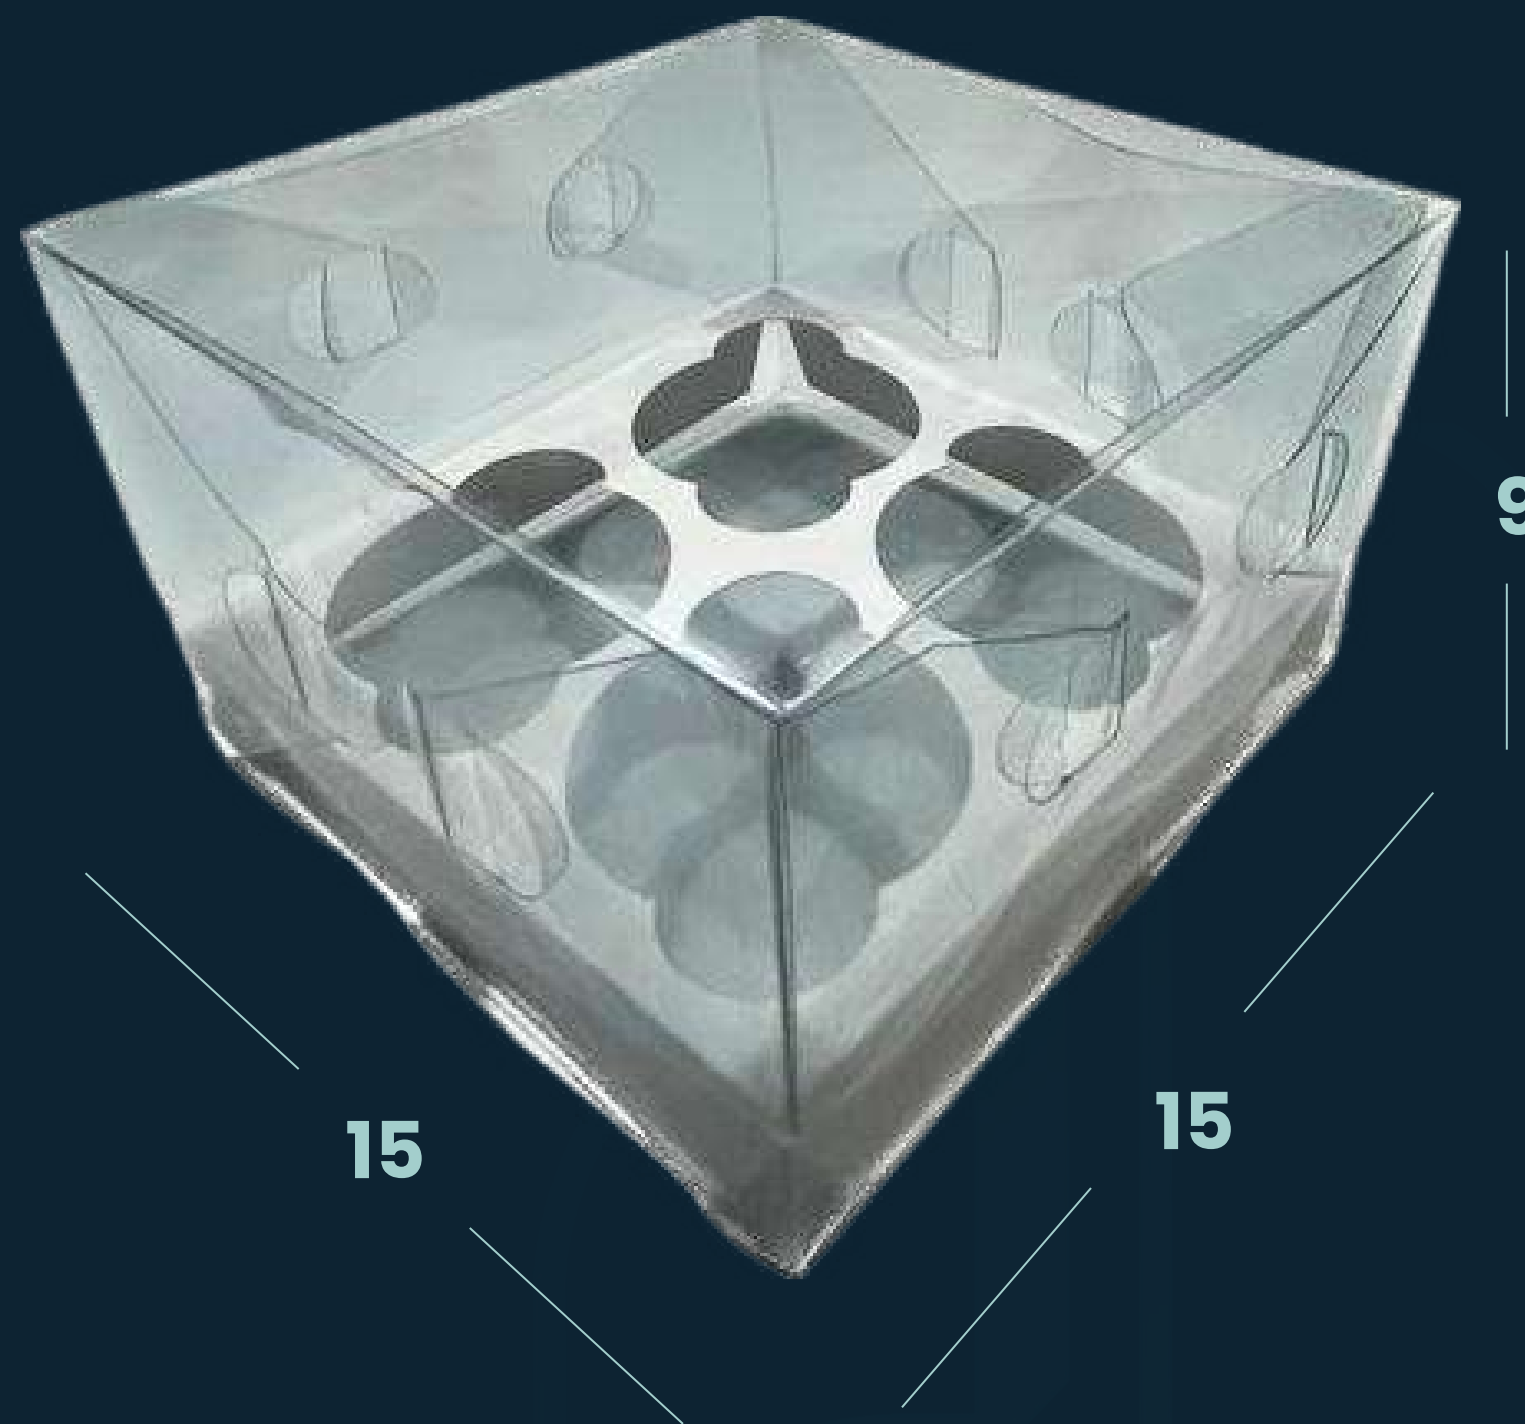

caja 4 Cup cake

transparente con inserto 15X15X9cm

MODELO	25 pzs.	50pzs.	100pzs.
Inserto blanco 15x15x9cm	$21	$20	$19
Inserto oro - plata 15x15x9cm	$28	$27	$26