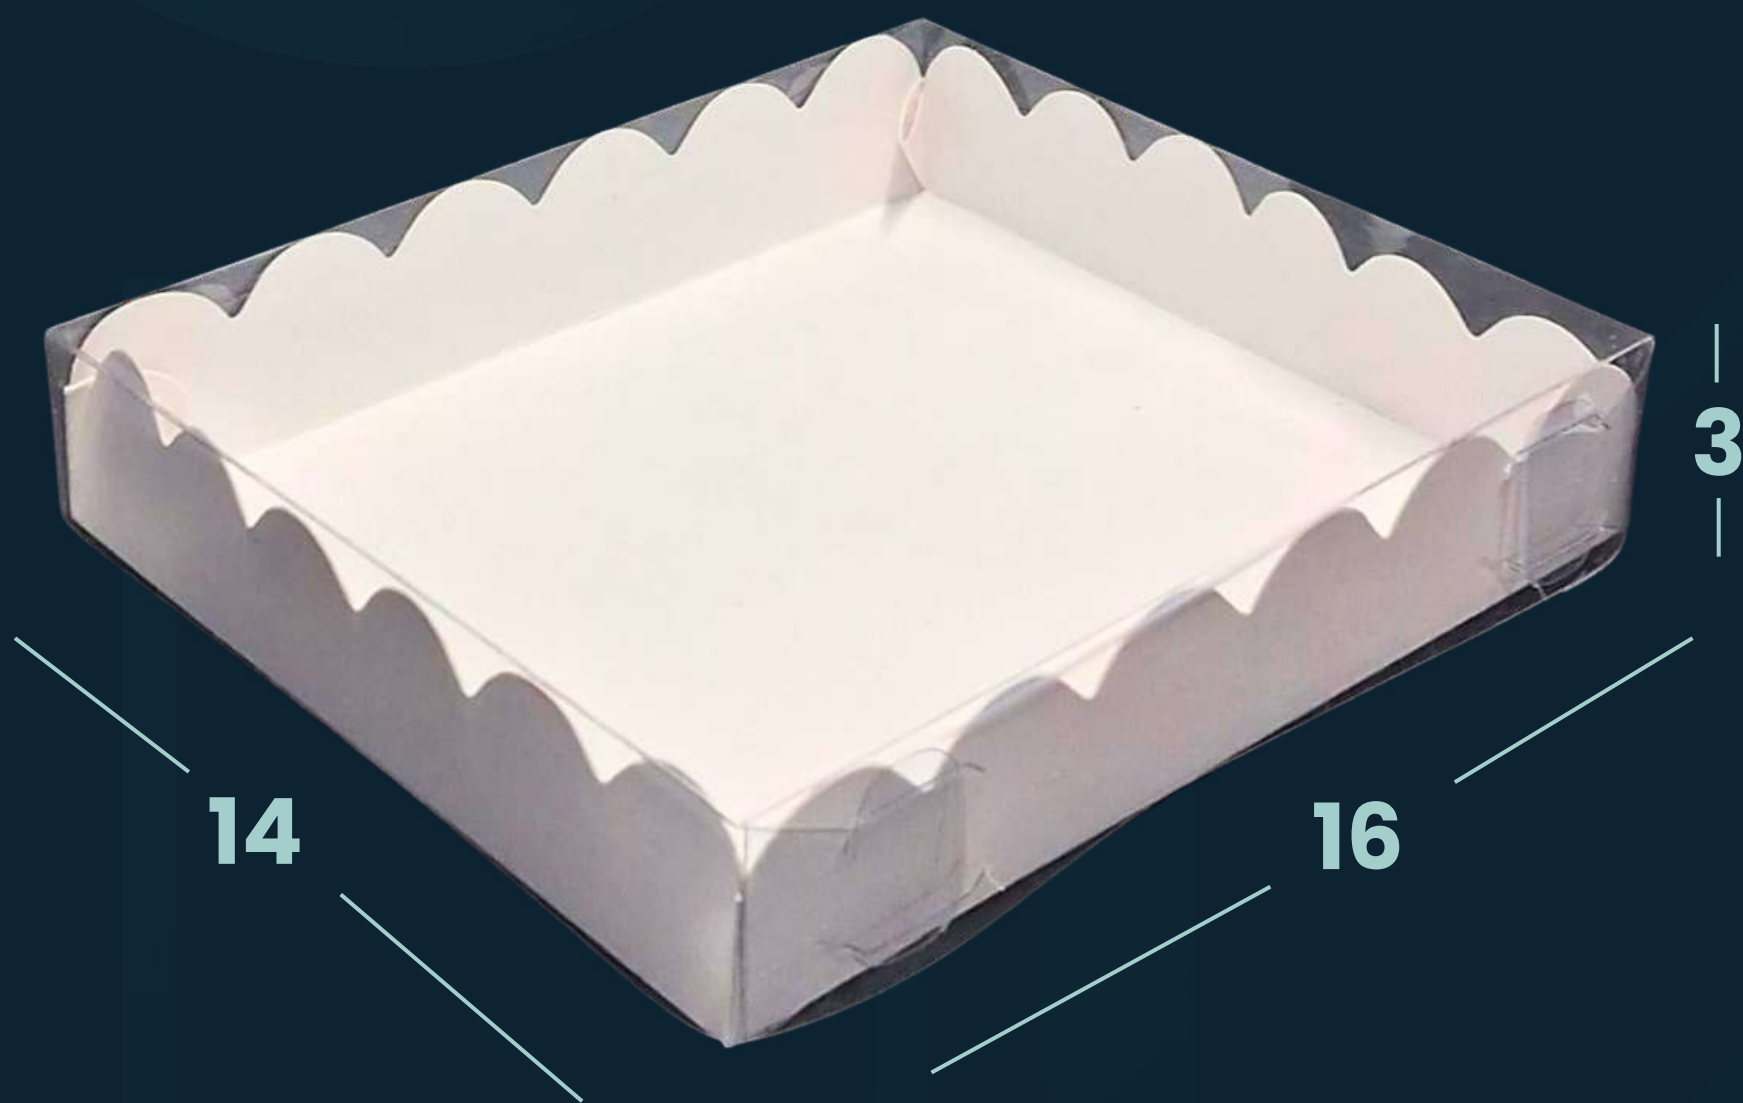

caja Cookies

con tapa separada 14x16x3cm