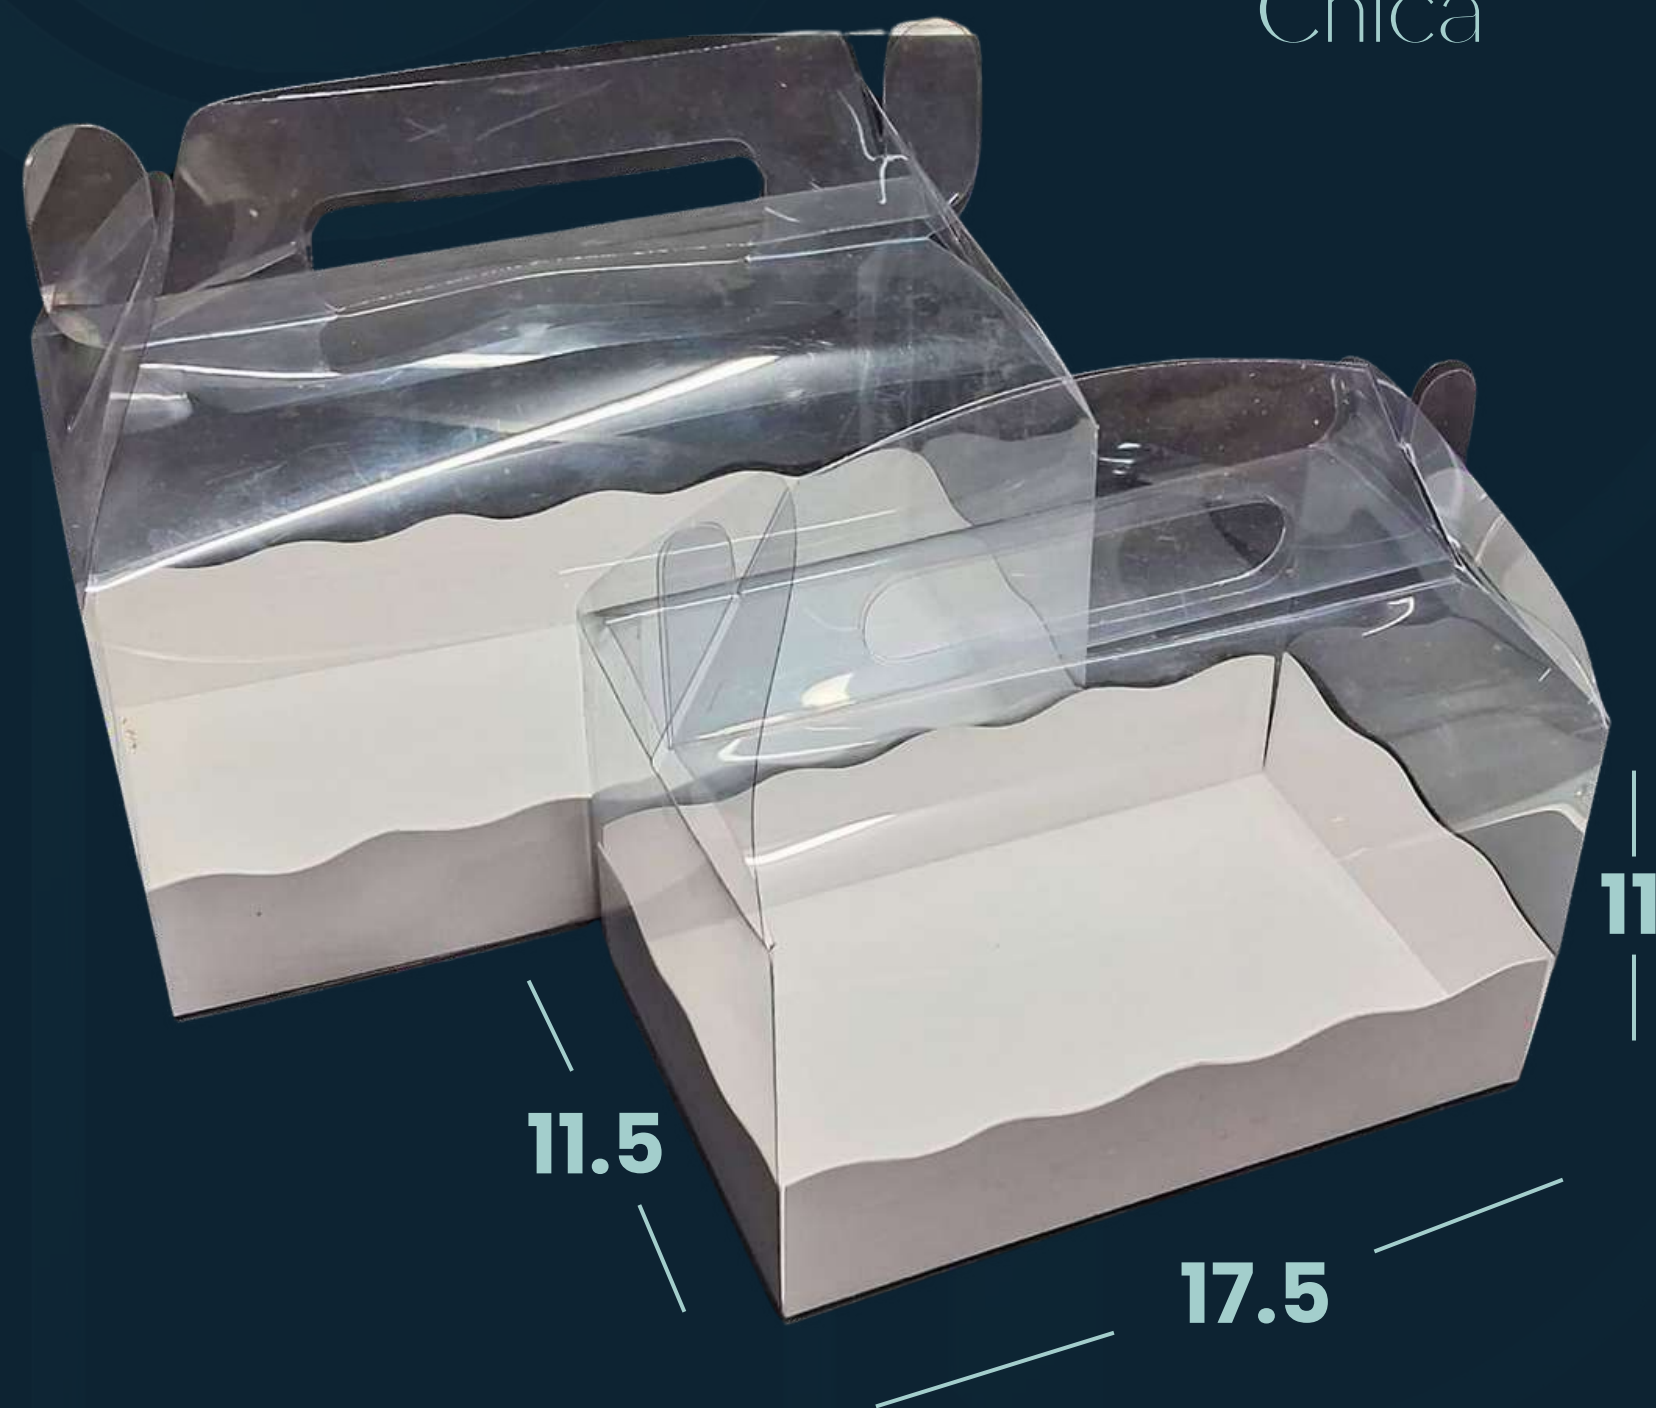

Caja Lunch

transparente con inserto, chica 11.5x17.5x11cm y grande 12.5x22x14cm,

Punto y Papel

Chica

MODELO	25 pzs.	50pzs.	100pzs.
Caja blanca sin inserto 11.5x17.5x11cm	$13.50	$12.50	$11.50
Inserto blanco / kraft 11.5x17.5x11cm	$20.50	$20	$19.50
Inserto oro / plata 11.5x17.5x11cm	$25.50	$25	$24.50

MODELO	25 pzs.	50pzs.	100pzs.
Caja blanca sin inserto 12.5x22x14cm	$15.50	$14.50	$13.50
Inserto blanco / kraft 12.5x22x14cm	$23	$22	$21
Inserto oro / plata 12.5x22x14cm	$36.50	$36	$35.50