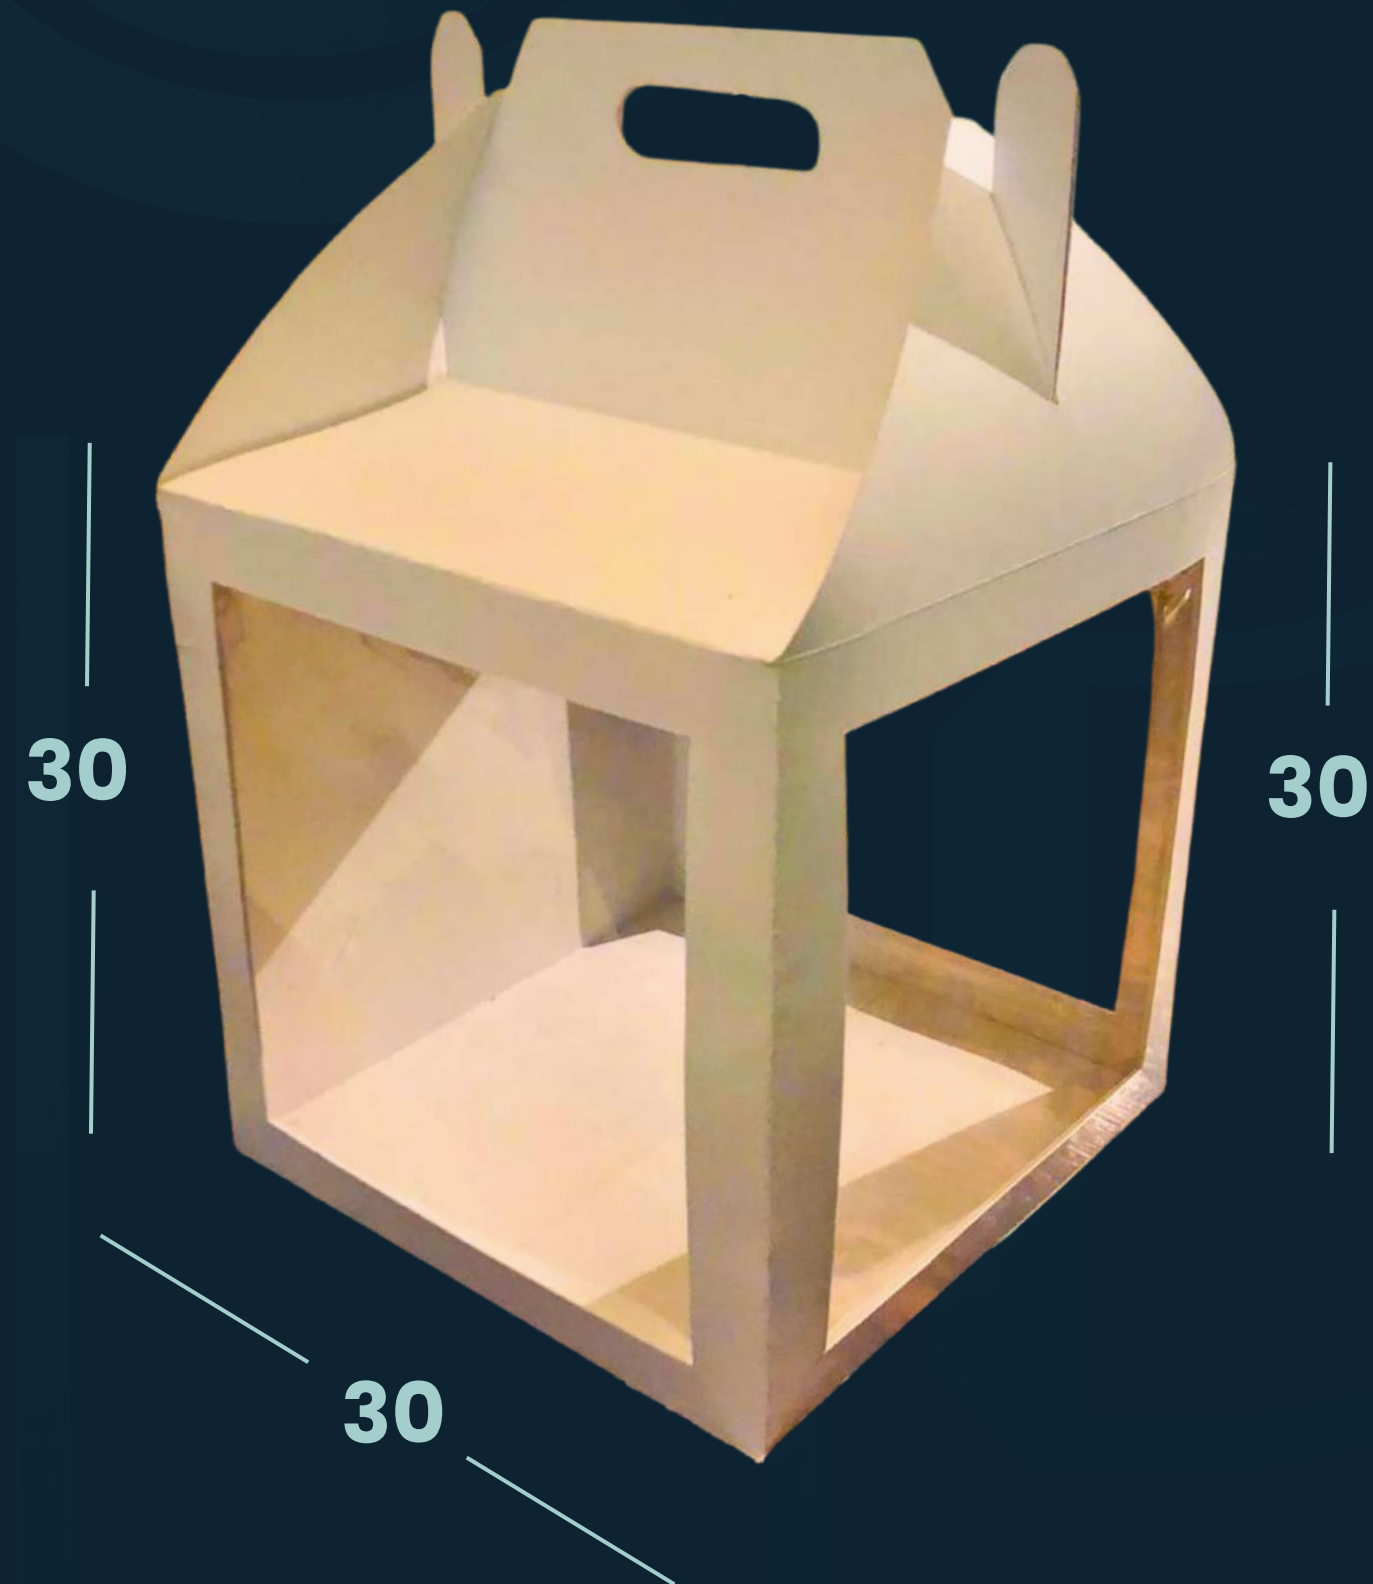

caja Lunch

para pastel 30x30x30cm