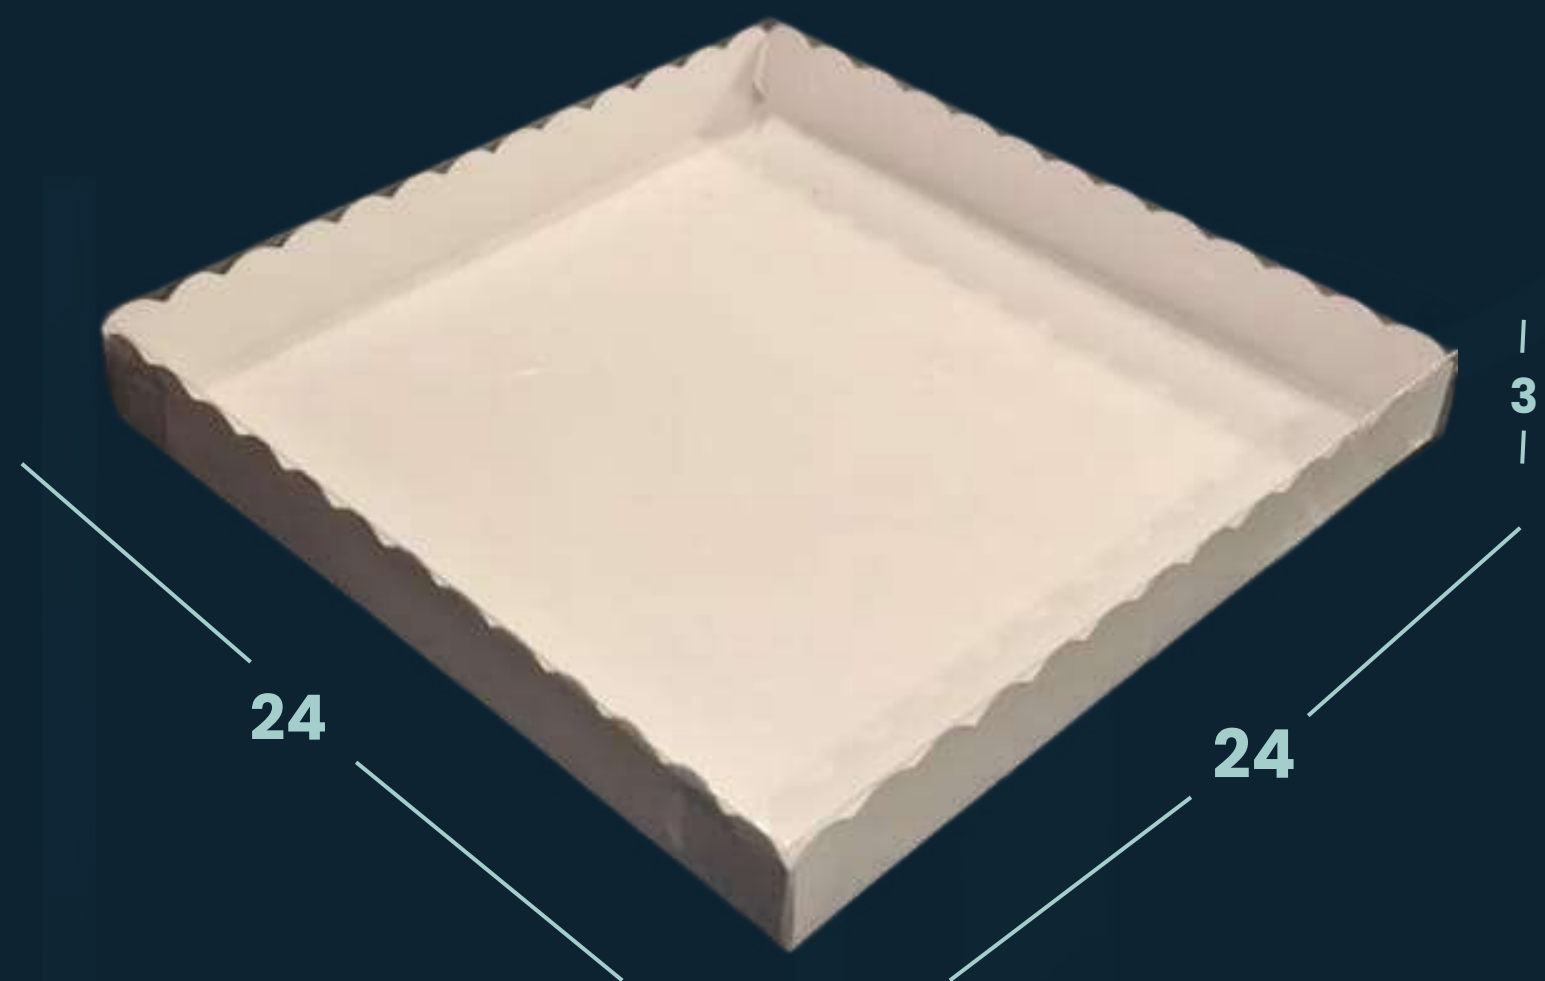

Caja Cookies

con tapa separada 24x24x3cm

MODELO	25 pzs.	50pzs.	100pzs.
Blanco / kraft 24x24x3cm	$16.50	$15.50	$14.50
Oro / plata 24x24x3cm	$26	$25	$24