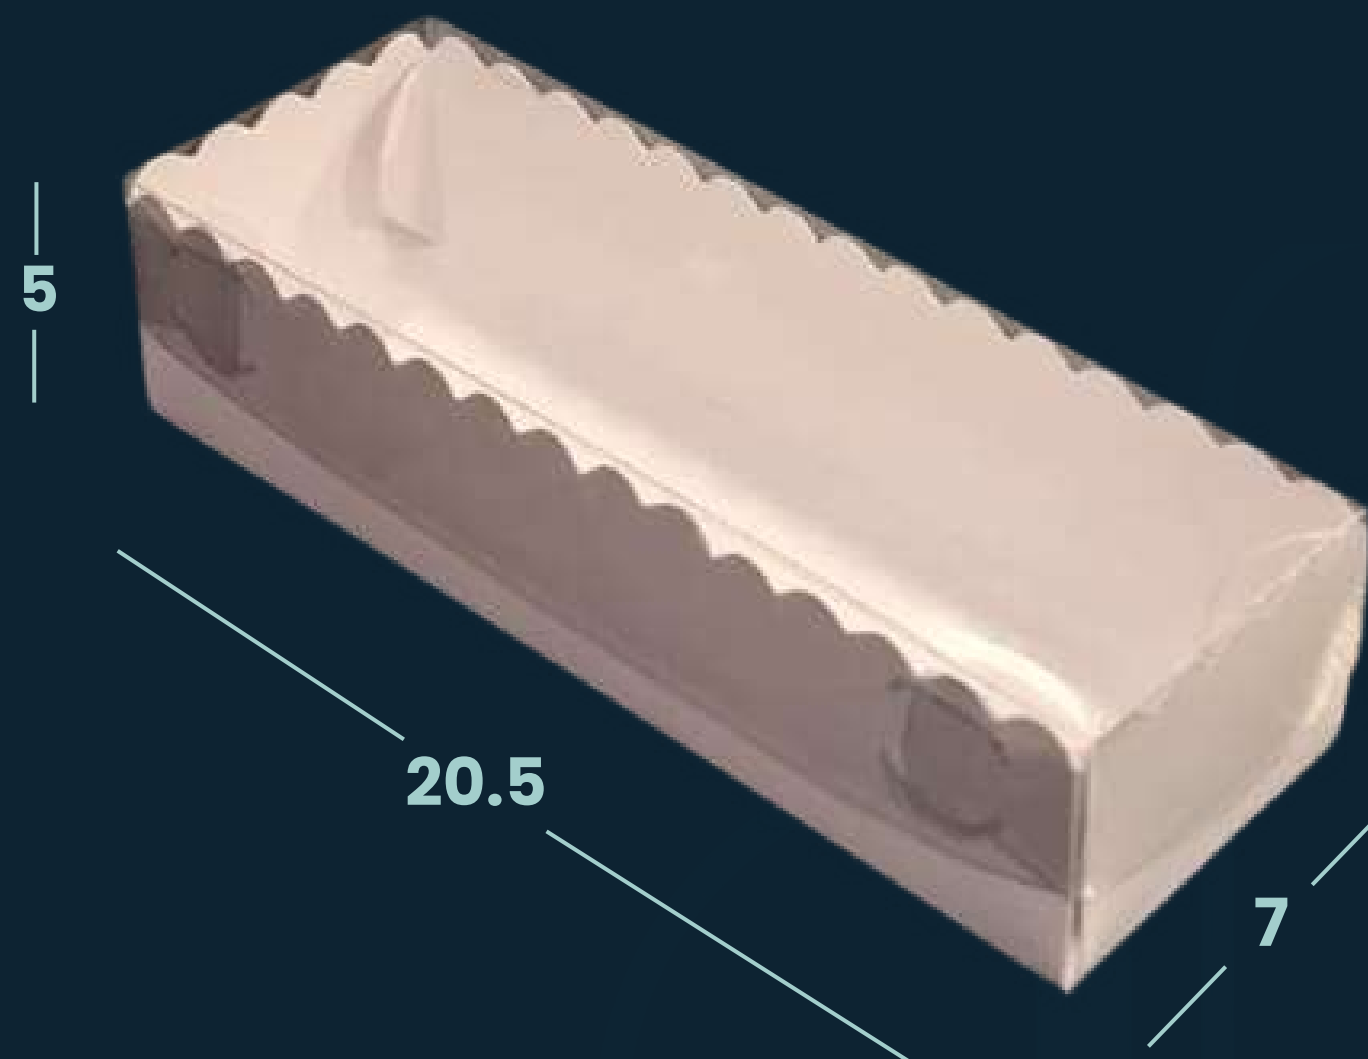

caja Macarron ondas

con tapa separada 20.5x7x5cm

MODELO	25 pzs.	50pzs.	100pzs.
Blanco / kraft 20x20x6cm	$11	$10	$9
Oro / plata 20x20x6cm	$19	$18	$17