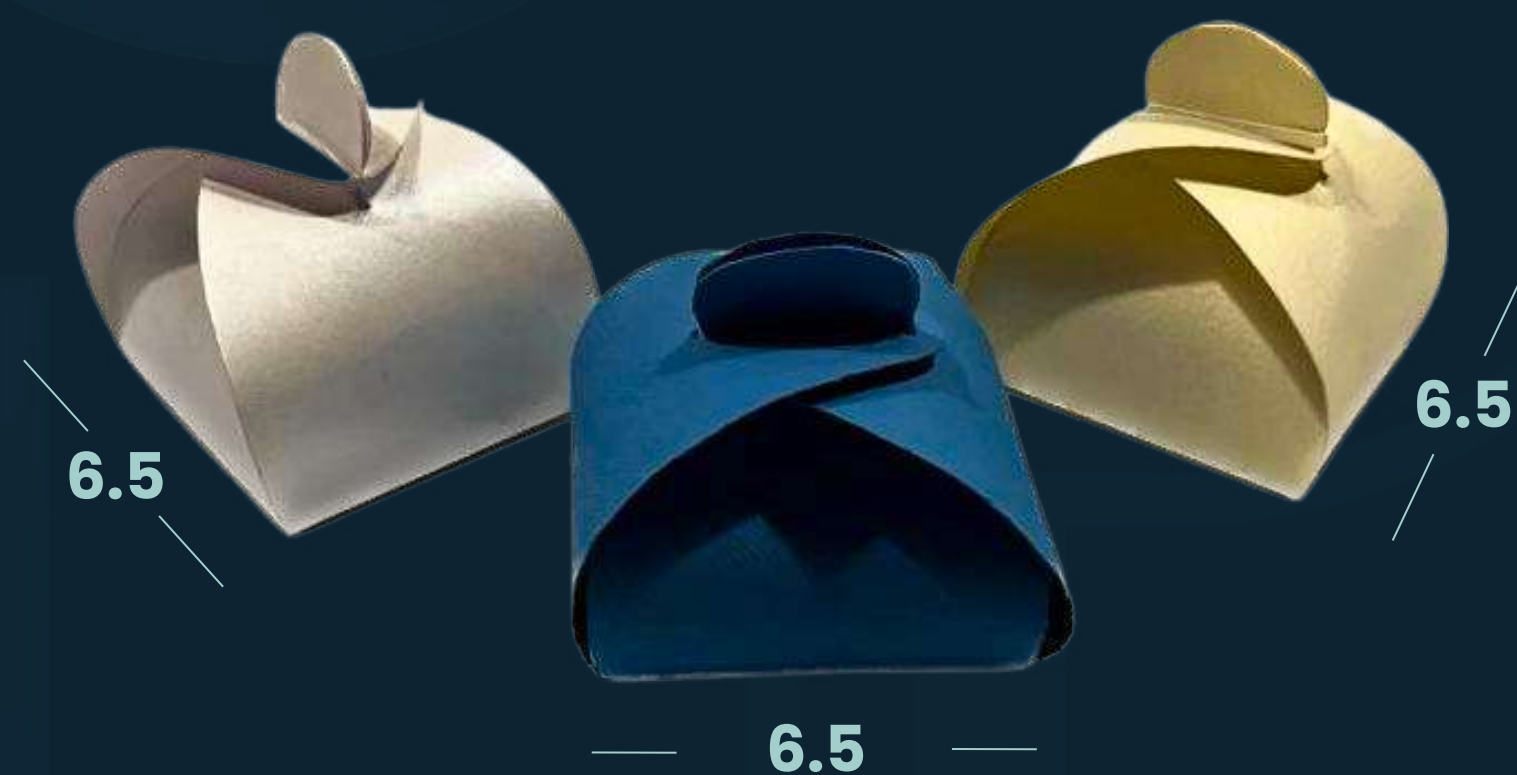

caja Postre

chica 6.5x6.5cm

caja Postre

grande 7.5x7.5cm

Punto y Papel

POSTRE CHICA 6.5x6.5cm	1 paquete	2 - 19 paquetes	20 - 39 paquetes	+40 paquetes
Oro - plata 32pzs. x pte.	\$240	\$205	\$190	\$180
Transparente 25pzs. x pte.	\$170	\$140	\$115	\$100
Colores satinado 32pzs. x pte.	\$200	\$170	\$155	\$145
Colores mate 32pzs. x pte.	\$185	\$155	\$125	\$110
Blanco 32pzs. x pte.	\$105	\$95	\$85	\$75
Kraft 24pzs. x pte.	\$70	\$65	\$55	\$50