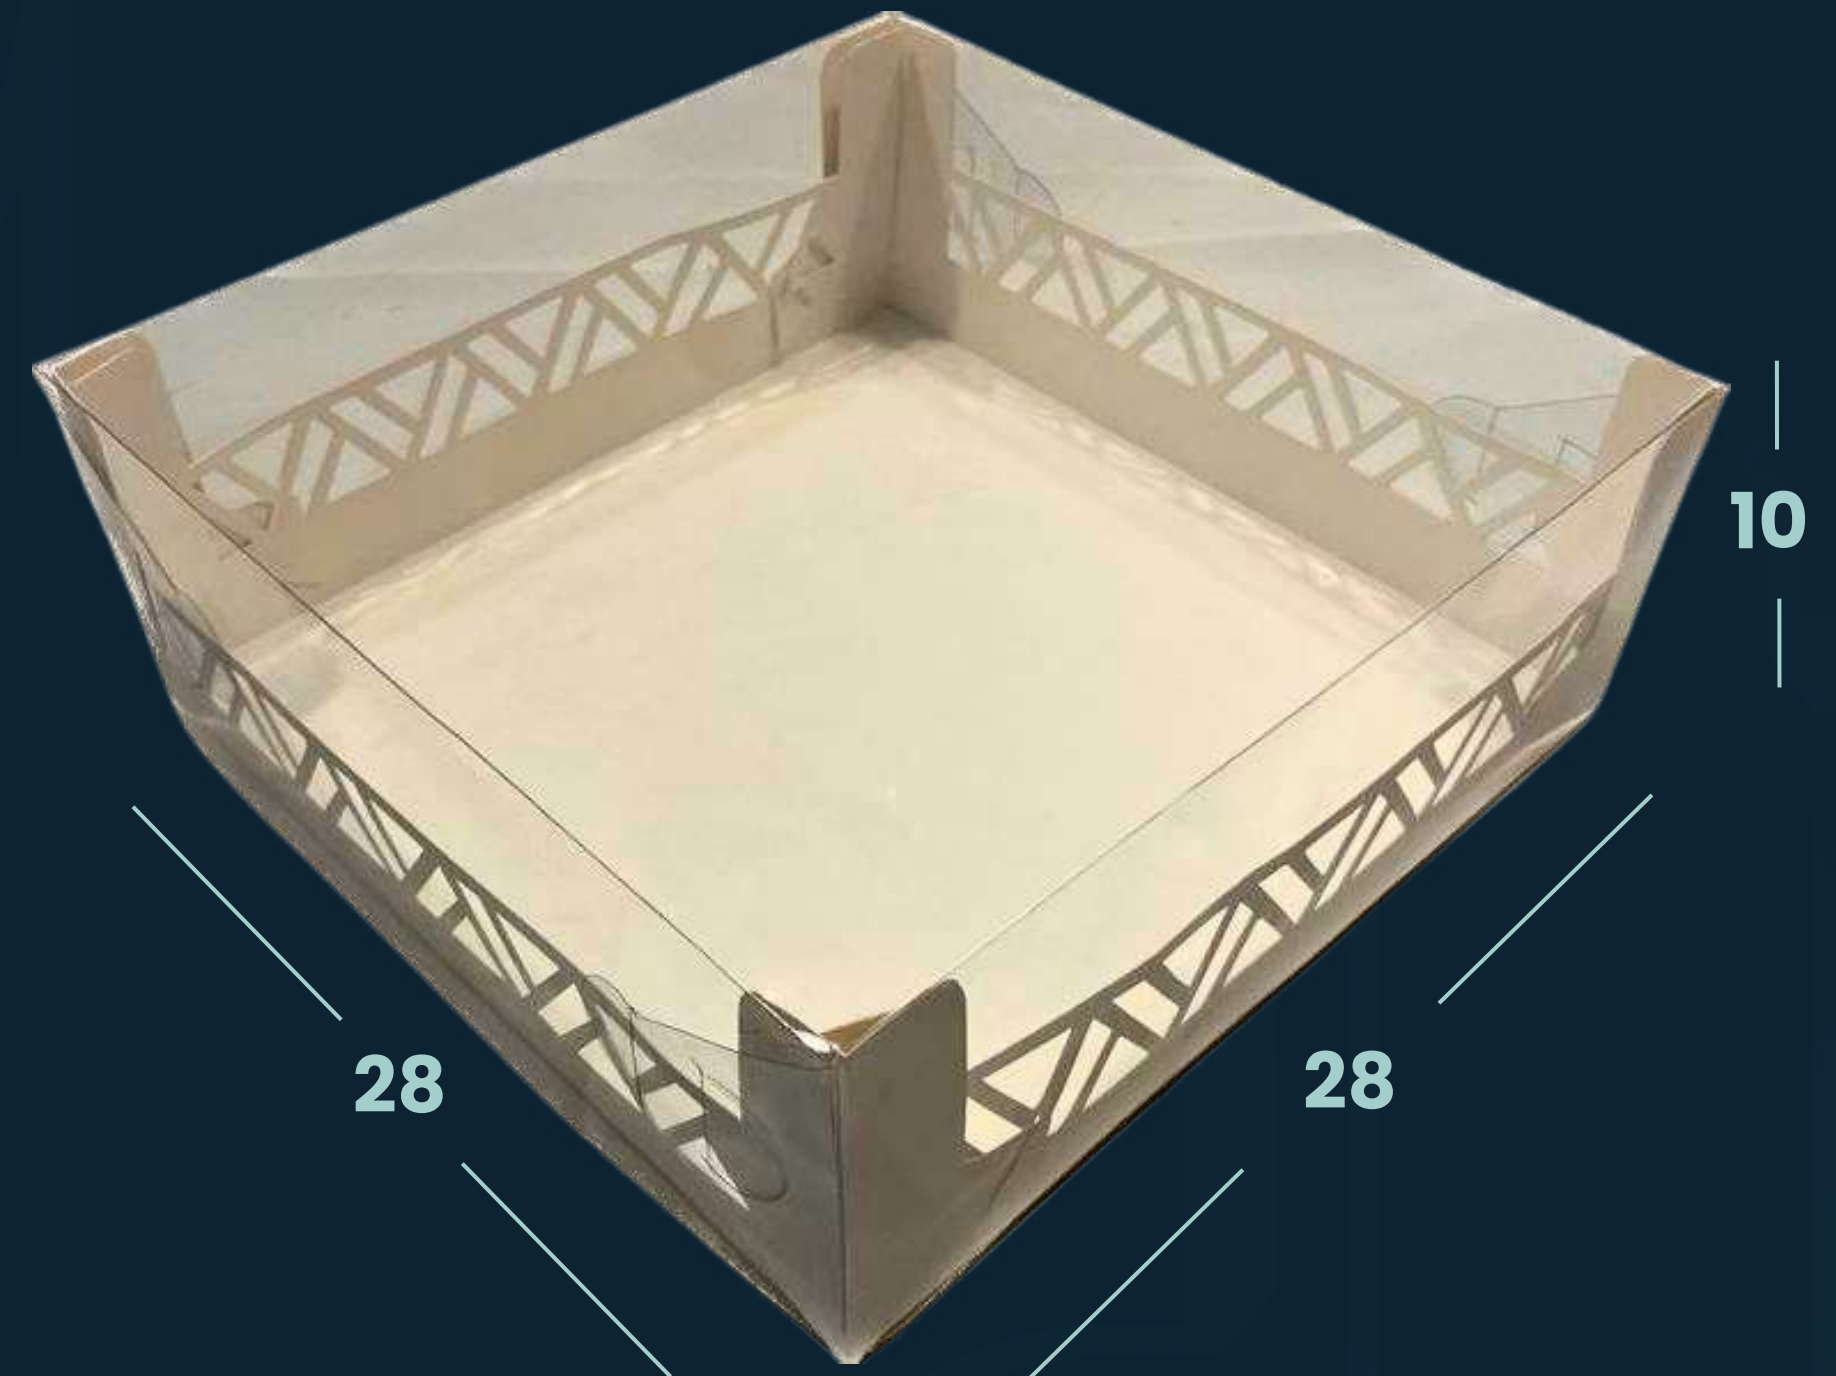

Caja GEO

para pastel 28x28x10cm

MODELO	25 pzs.	50pzs.	100pzs.
Blanco 30x30x30cm	$41	$38	$36
Kraft 30x30x30cm	$41	$38	$36

MODELO	25 pzs.	50pzs.	100pzs.
Blanca 28x28x10cm	$25	$23.50	$22
Kraft 28x28x10cm	$25	$23.50	$22