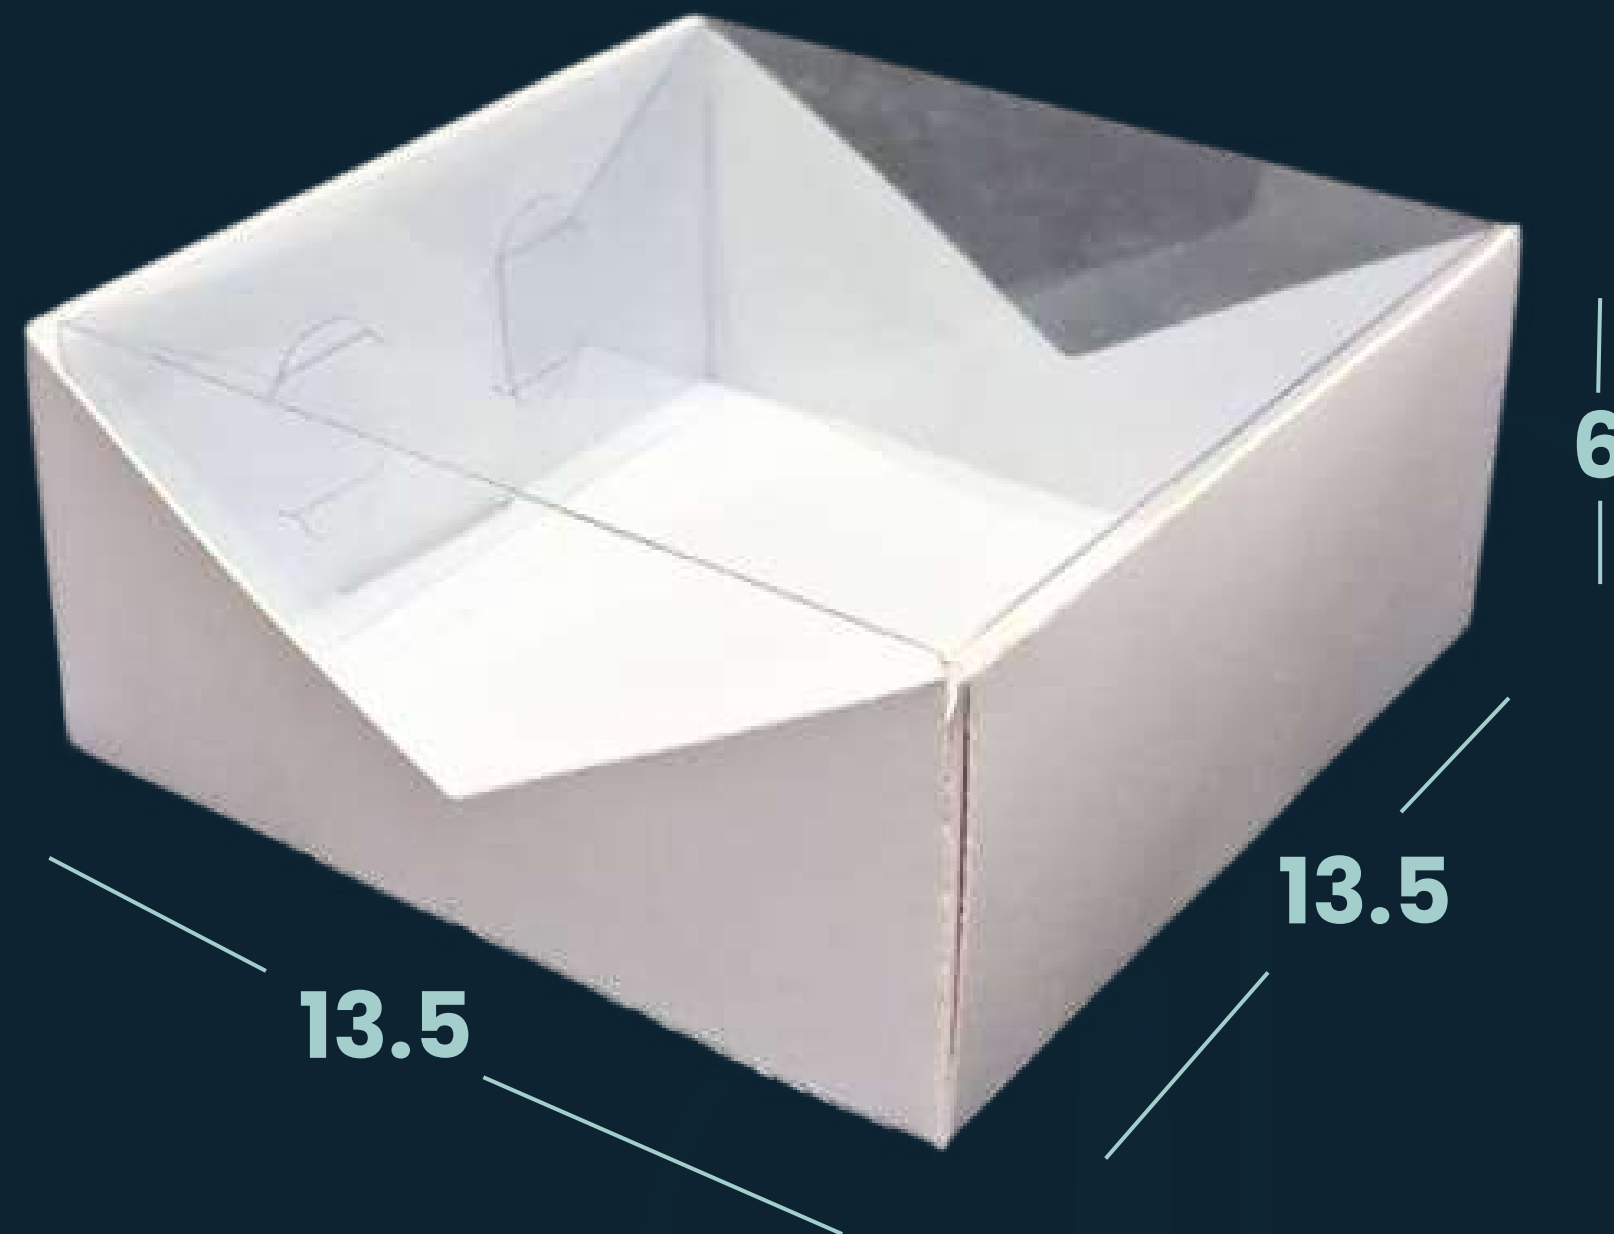

MODELO	25 pzs.	50pzs.	100pzs.
Blanco / kraft 20x20x6cm	\$12	\$11	\$10
Oro / plata 20x20x6cm	\$20	\$19	\$18

caja Cookies

con tapa separada 14x16x3cm

caja Nova

con tapa separada 13.5x13.5x6cm

MODELO	25 pzs.	50pzs.	100pzs.
Blanco / kraft 14x16x3cm	\$17.50	\$16.50	\$15.50
Oro / plata 14x16x3cm	\$30	\$29.50	\$29