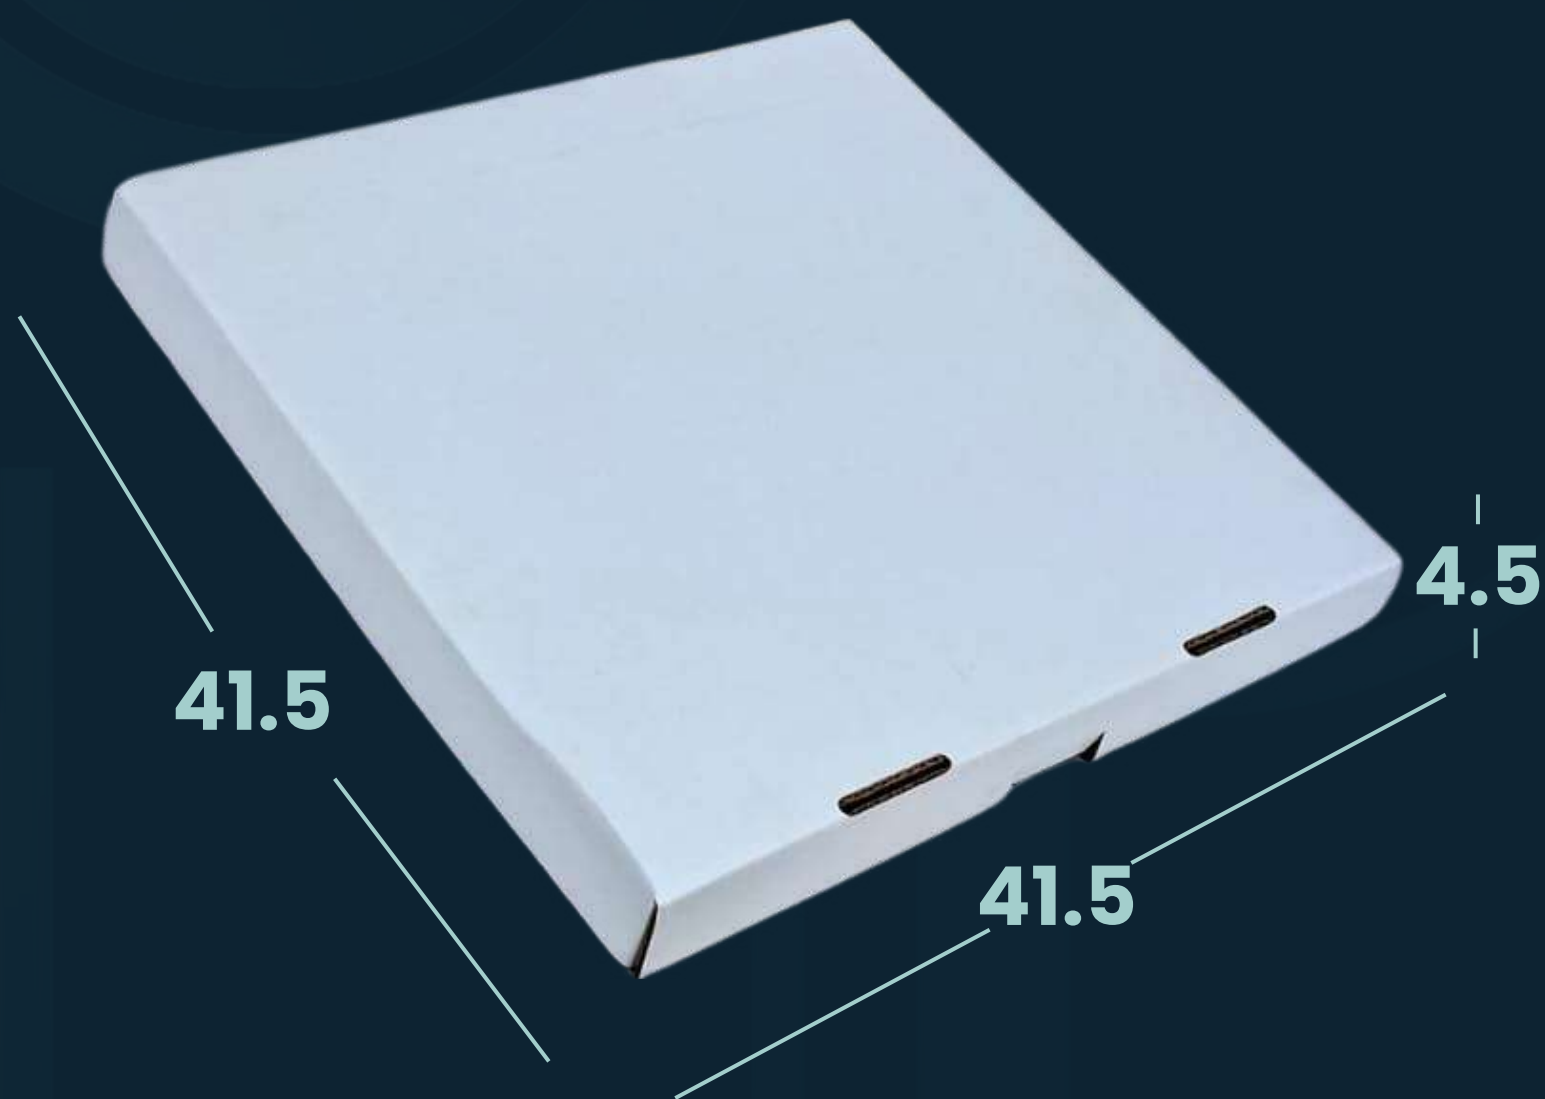

caja Pizza large

Con o sin impresión 41.5x41.5x4.5cm

caja Pastel small

Con o sin impresión 25.5x25.5x13cm

MODELO	25 pzs.	100pzs.	300pzs.
Simple print Blanco / kraft 41.5x41.5x4.5cm	$22.50	$22	$21.50
Full print Blanco / kraft 41.5x41.5x4.5cm	$30	$29.50	$29
Sin impresión Blanco / kraft 41.5x41.5x4.5cm	$14	$13.50	$13

MODELO	25 pzs.	100pzs.	300pzs.
Simple print Blanco / kraft 25.5x25.5x13cm	$31	$30	$29
Full print Blanco / kraft 25.5x25.5x13cm	$40	$39	$38
Sin impresión Blanco / kraft 25.5x25.5x13cm	$21	$20	$19

- El diseño de impresión incluido es de línea y podría agregarse logotipo o nombre
- Para diseños personalizados el costo es de $600 pago único