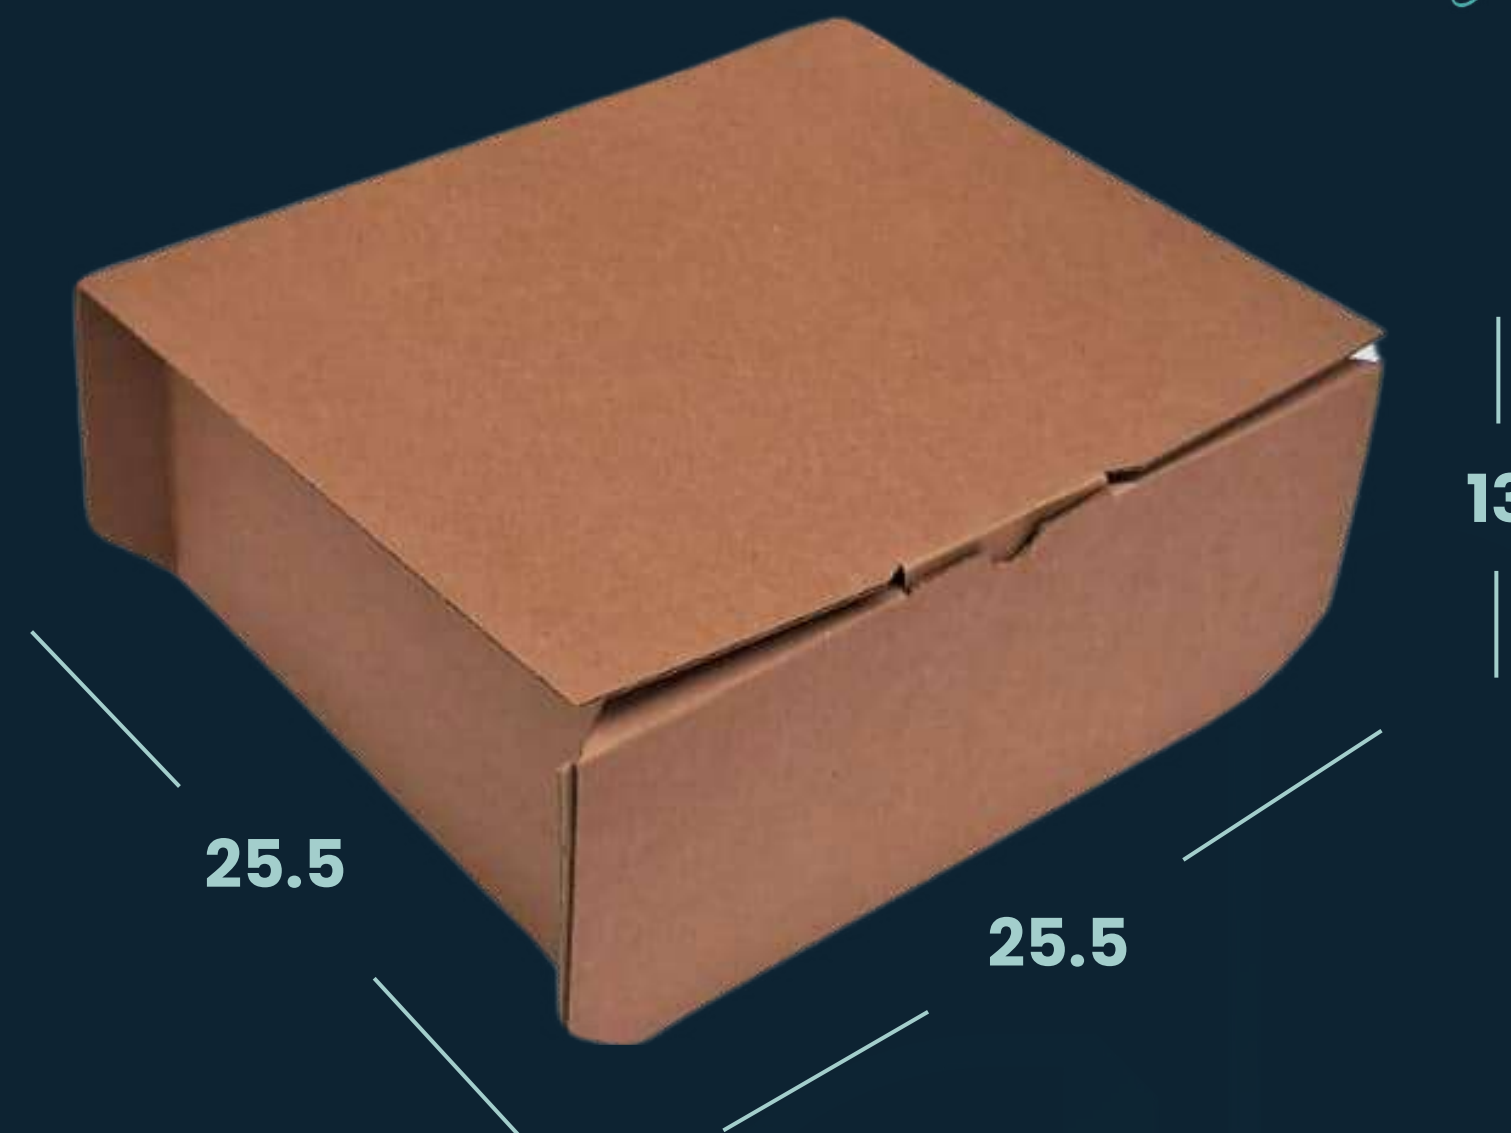

caja Pizza large

Con o sin impresión 41.5x41.5x4.5cm

caja Pastel small

Con o sin impresión 25.5x25.5x13cm

MODELO	25 pzs.	100pzs.	300pzs.
Simple print Blanco / kraft 41.5x41.5x4.5cm	$22.50	$22	$21.50
Full print Blanco / kraft 41.5x41.5x4.5cm	$30	$29.50	$29
Sin impresión Blanco / kraft 41.5x41.5x4.5cm	$14	$13.50	$13

MODELO	25 pzs.	100pzs.	300pzs.
Simple print Blanco / kraft 25.5x25.5x13cm	$31	$30	$29
Full print Blanco / kraft 25.5x25.5x13cm	$40	$39	$38
Sin impresión Blanco / kraft 25.5x25.5x13cm	$21	$20	$19

- El diseño de impresión incluido es de línea y podría agregarse logotipo o nombre
- Para diseños personalizados el costo es de $600 pago único