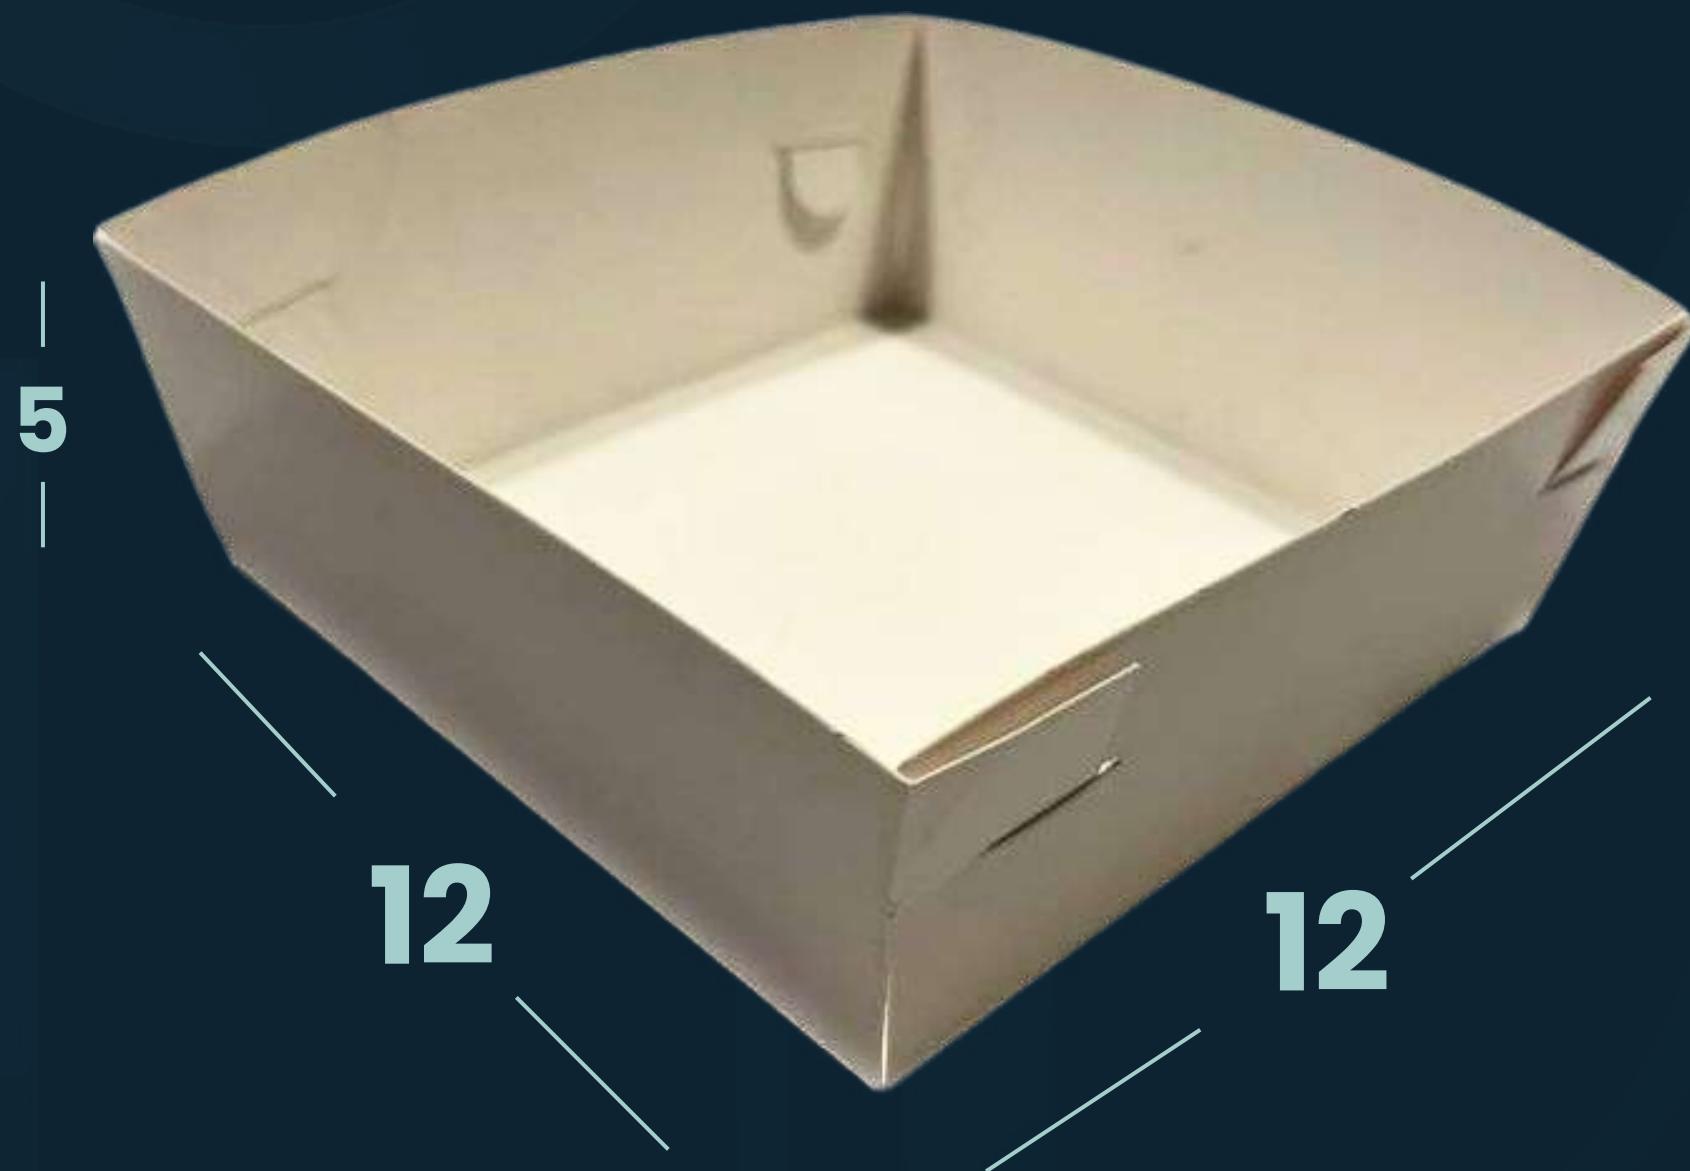

charola Rectangular

12x12x5cm