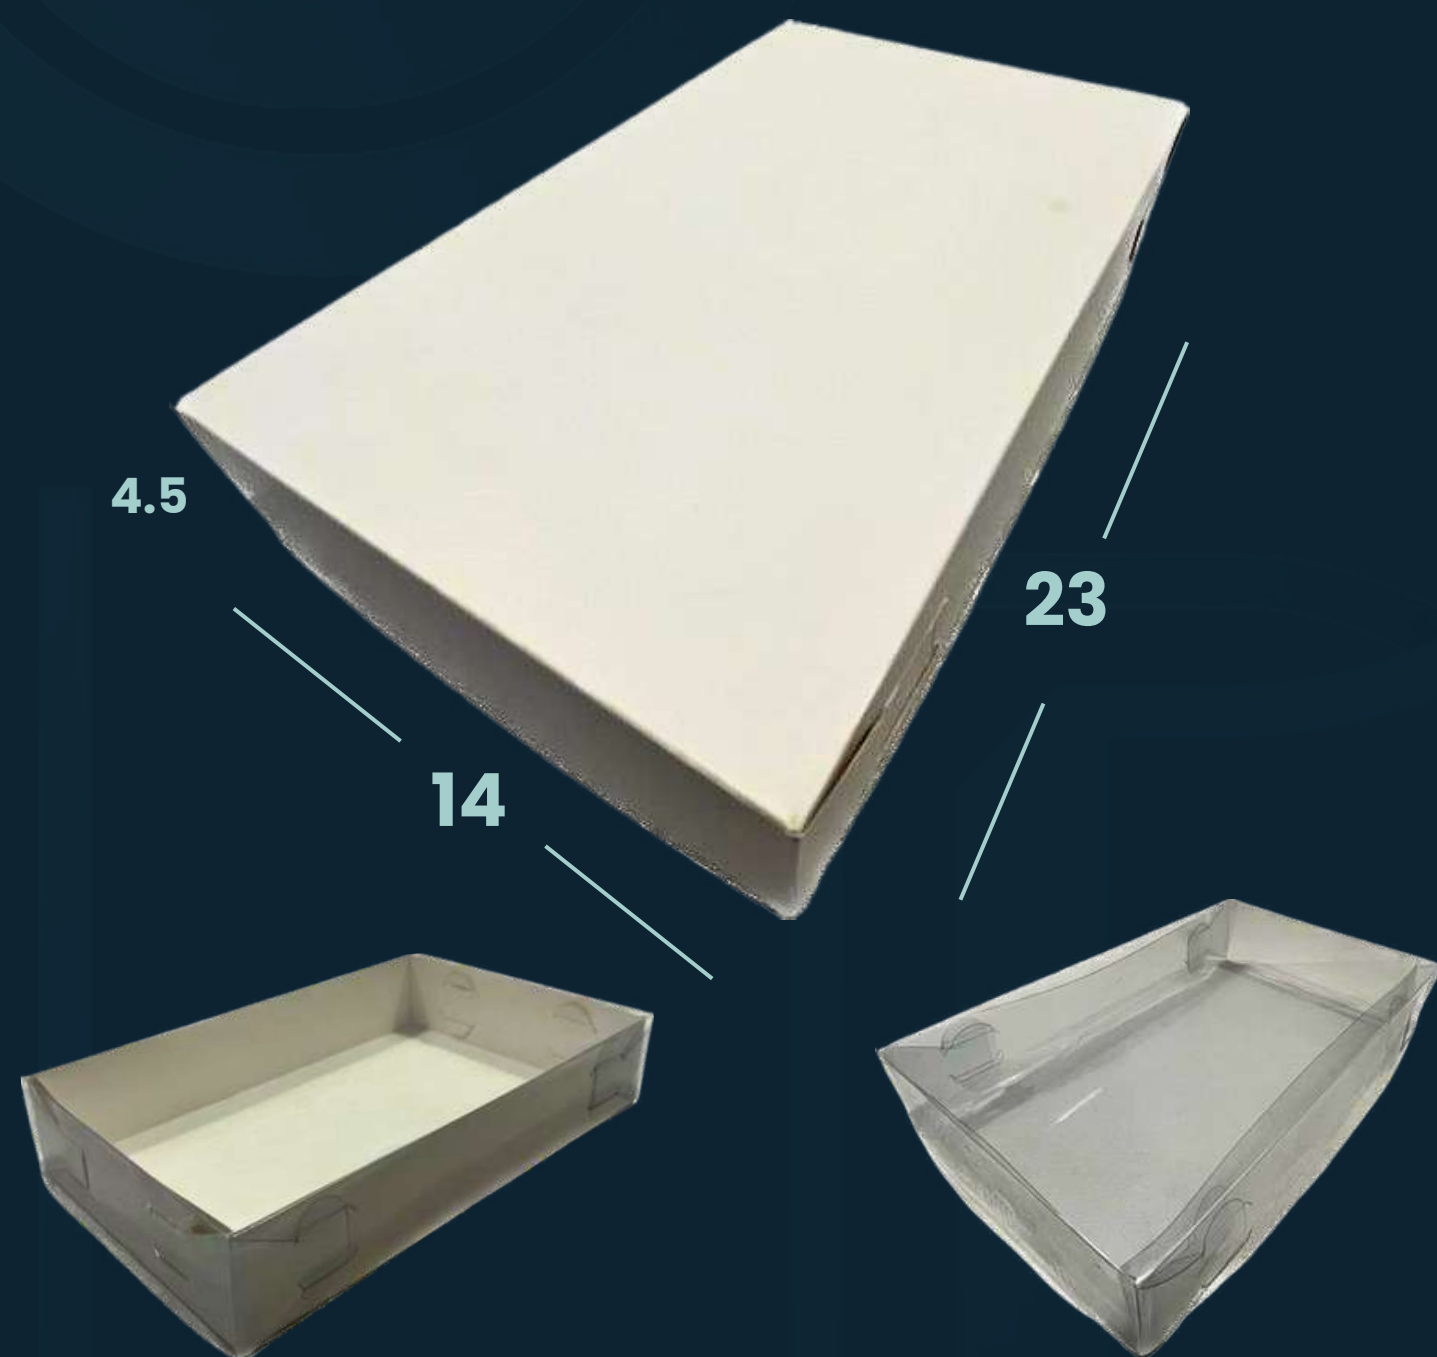

caja Flor

para pastel con tapa abatible 31x31x10cm

MODELO	25 pzs.	50pzs.	100pzs.
Blanco 30x30x30cm	\$21	\$20	\$19
Kraft 30x30x30cm	\$21	\$20	\$19

caja Rectangular

tapa separada lisa 14x23x4.5cm

MODELO	25 pzs.	50pzs.	100pzs.
Transparente 14x23x4.5cm	\$16.50	\$16	\$15.50
Blanco / kraft 14x23x4.5cm	\$12	\$11	\$10
Base blanco o kraft y tapa transparente 14x23x4.5cm	\$13.50	\$12.50	\$11.50
Base oro - plata y tapa transparente 14x23x4.5cm	\$25	\$24	\$23