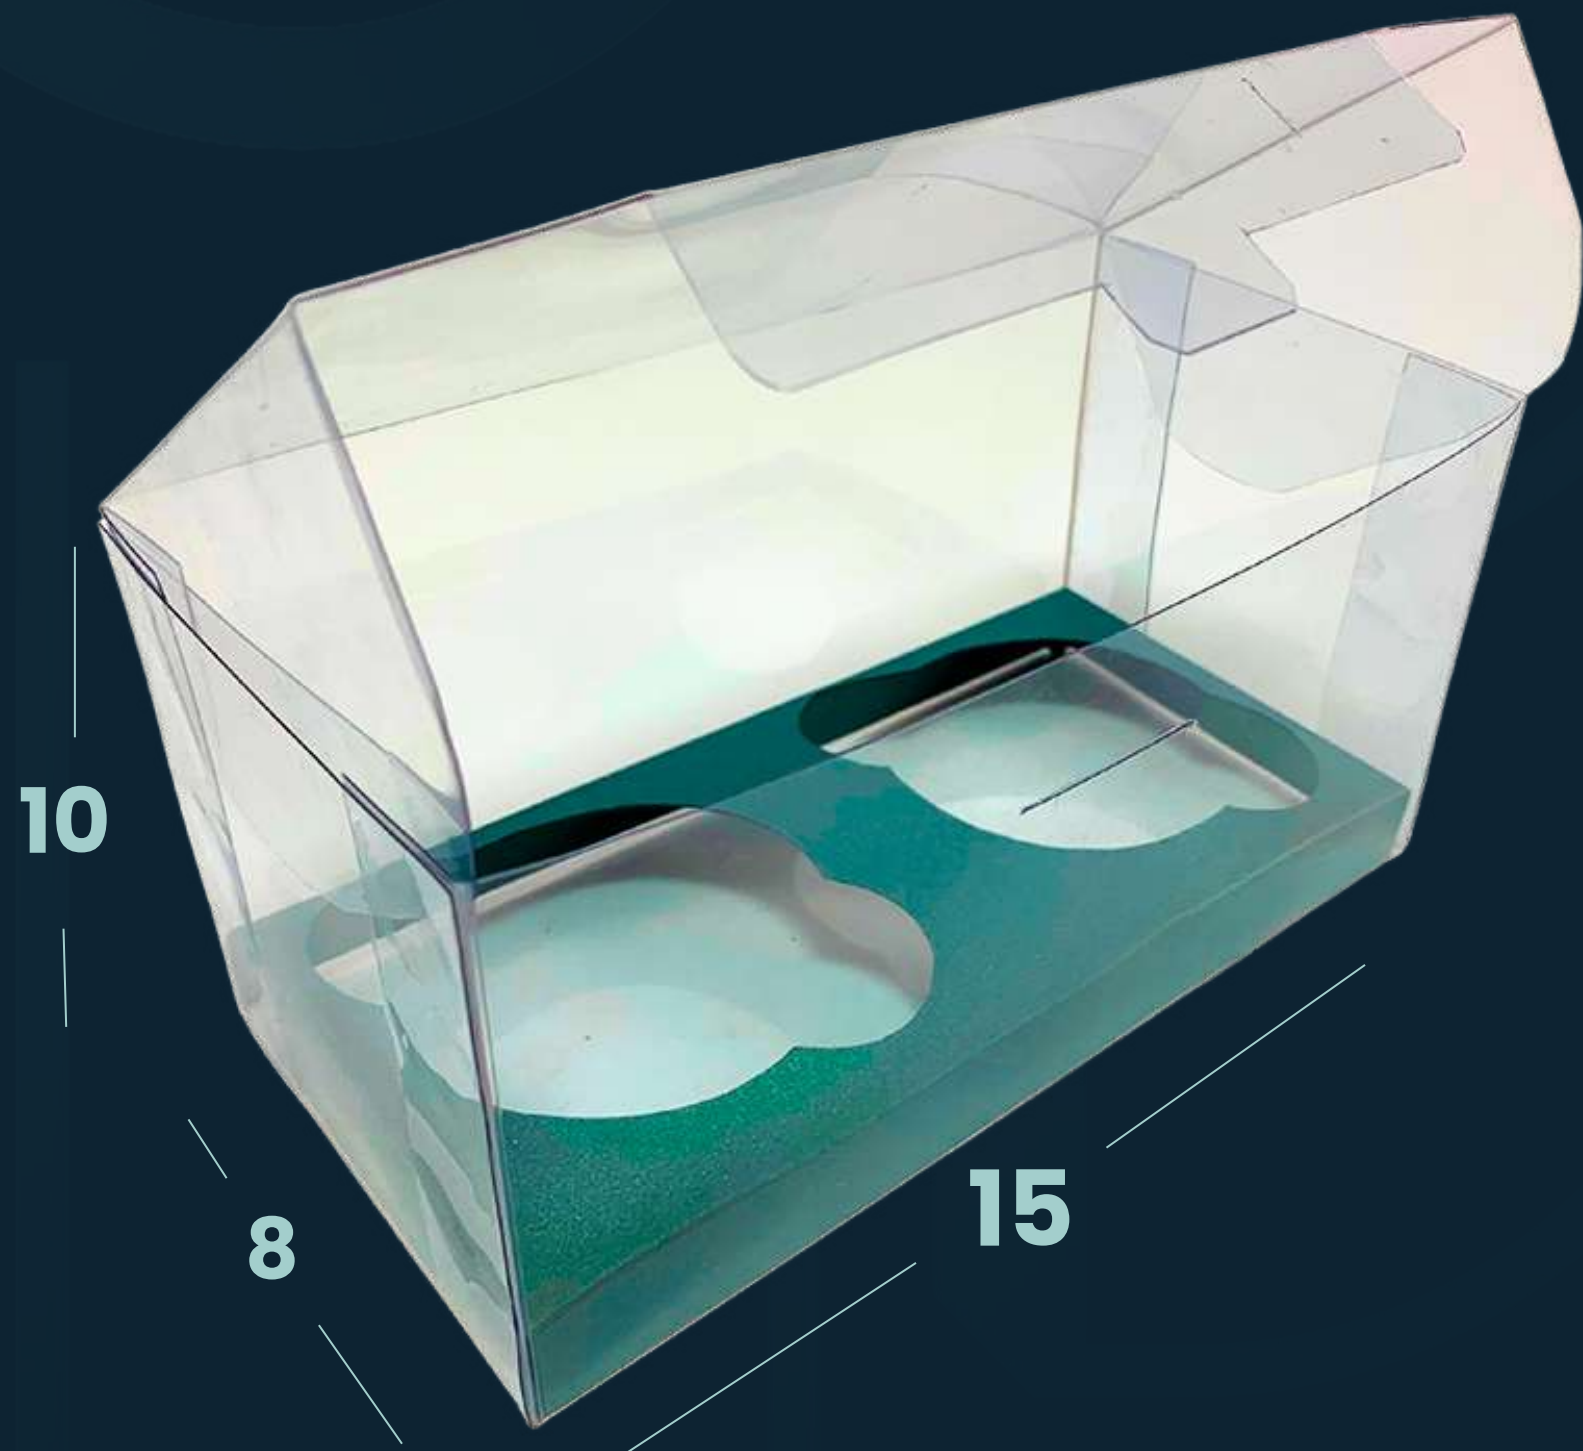

caja 2 Cup cake

transparente con inserto 8X15X10cm

MODELO	25 pzs.	50pzs.	100pzs.
Inserto blanco 8x15x10cm	$17	$16	$15
inserto oro - plata 8x15x10cm	$22.50	$22	$21.50