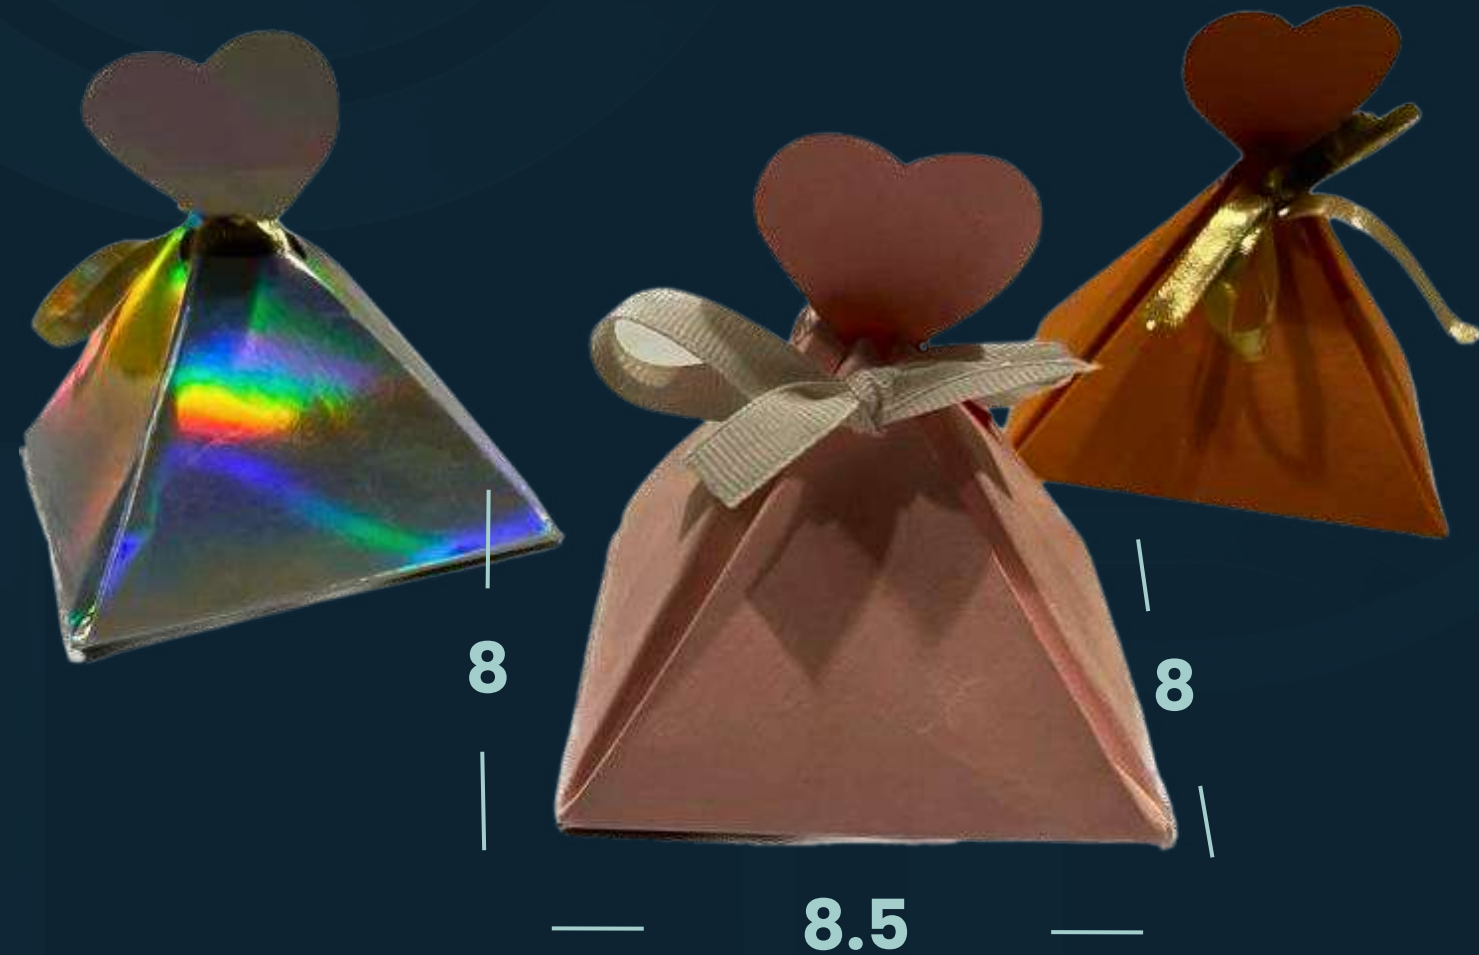

cajita Piramide

8.5x8x8cm