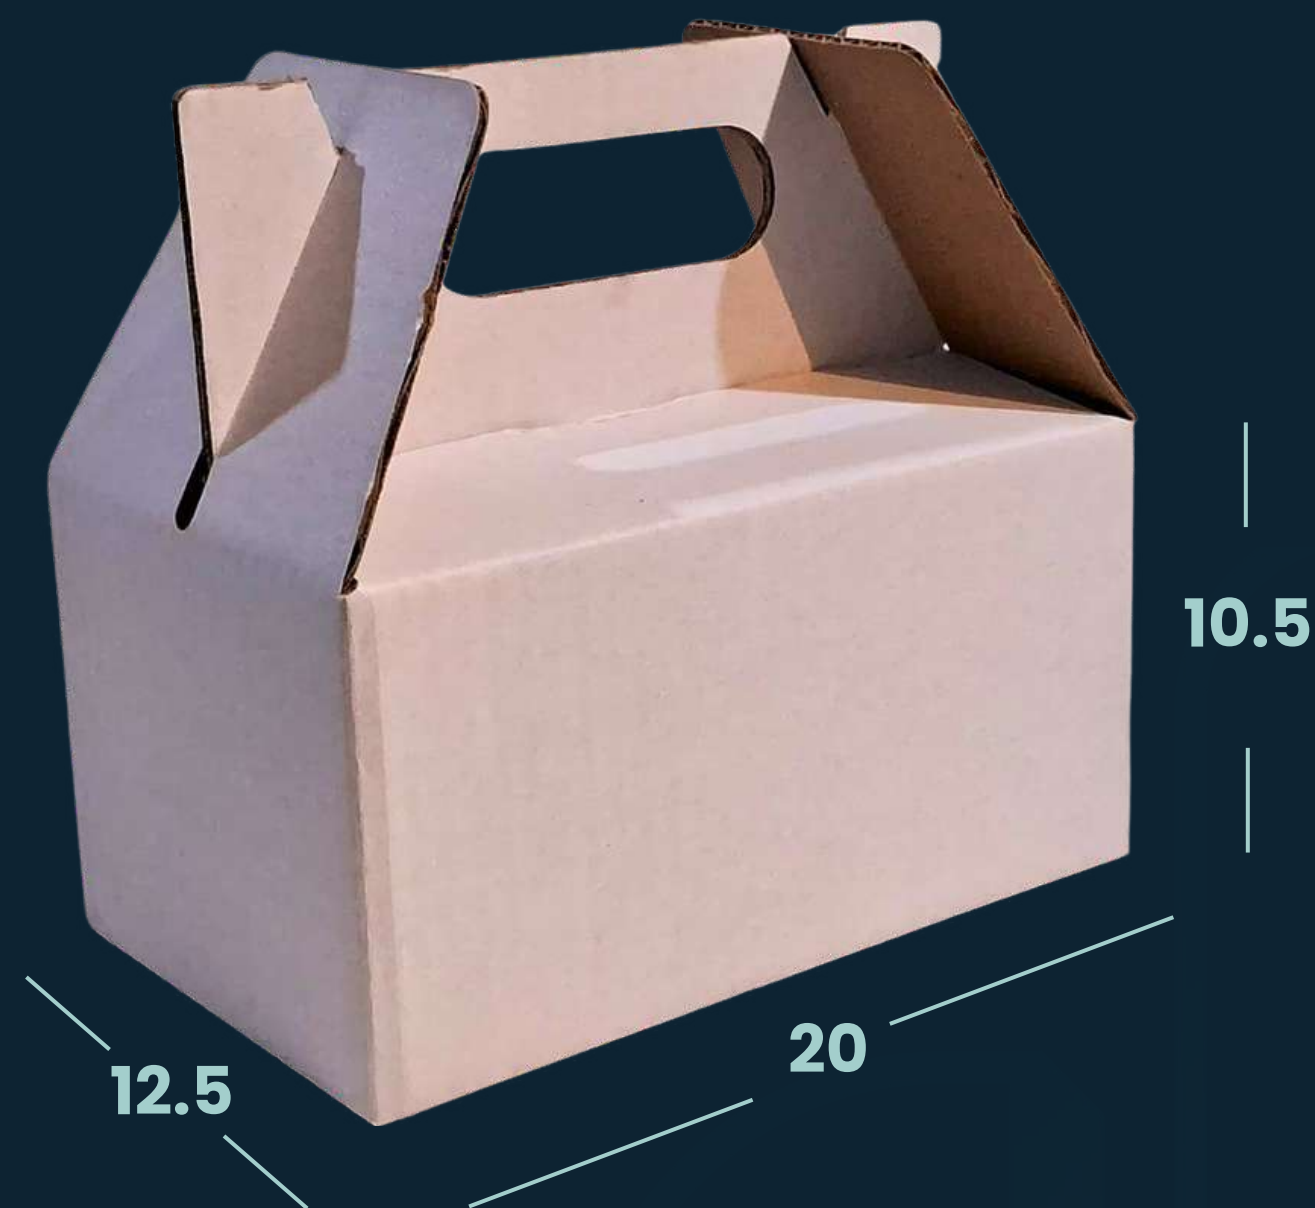

caja Box lunch medium

Con o sin impresión 20x12.5x10.5cm

MODELO	25 pzs.	100pzs.	300pzs.
Simple print Blanco / kraft 10x10x8cm	$12.50	$11.50	$10.50
Full print Blanco / kraft 10x10x8cm	$13.50	$12.50	$11.50
Sin impresión Blanco / kraft 10x10x8cm	$9	$8	$7

MODELO	25 pzs.	100pzs.	300pzs.
Simple print Blanco / kraft 12.5x20x10.5cm	$15.50	$14.50	$13.50
Full print Blanco / kraft 12.5x20x10.5cm	$17.50	$16.50	$15.50
Sin impresión Blanco / kraft 12.5x20x10.5cm	$12.50	$11.50	$10.50

- El diseño de impresión incluido es de línea y podría agregarse logotipo o nombre
- Para diseños personalizados el costo es de $600 pago único