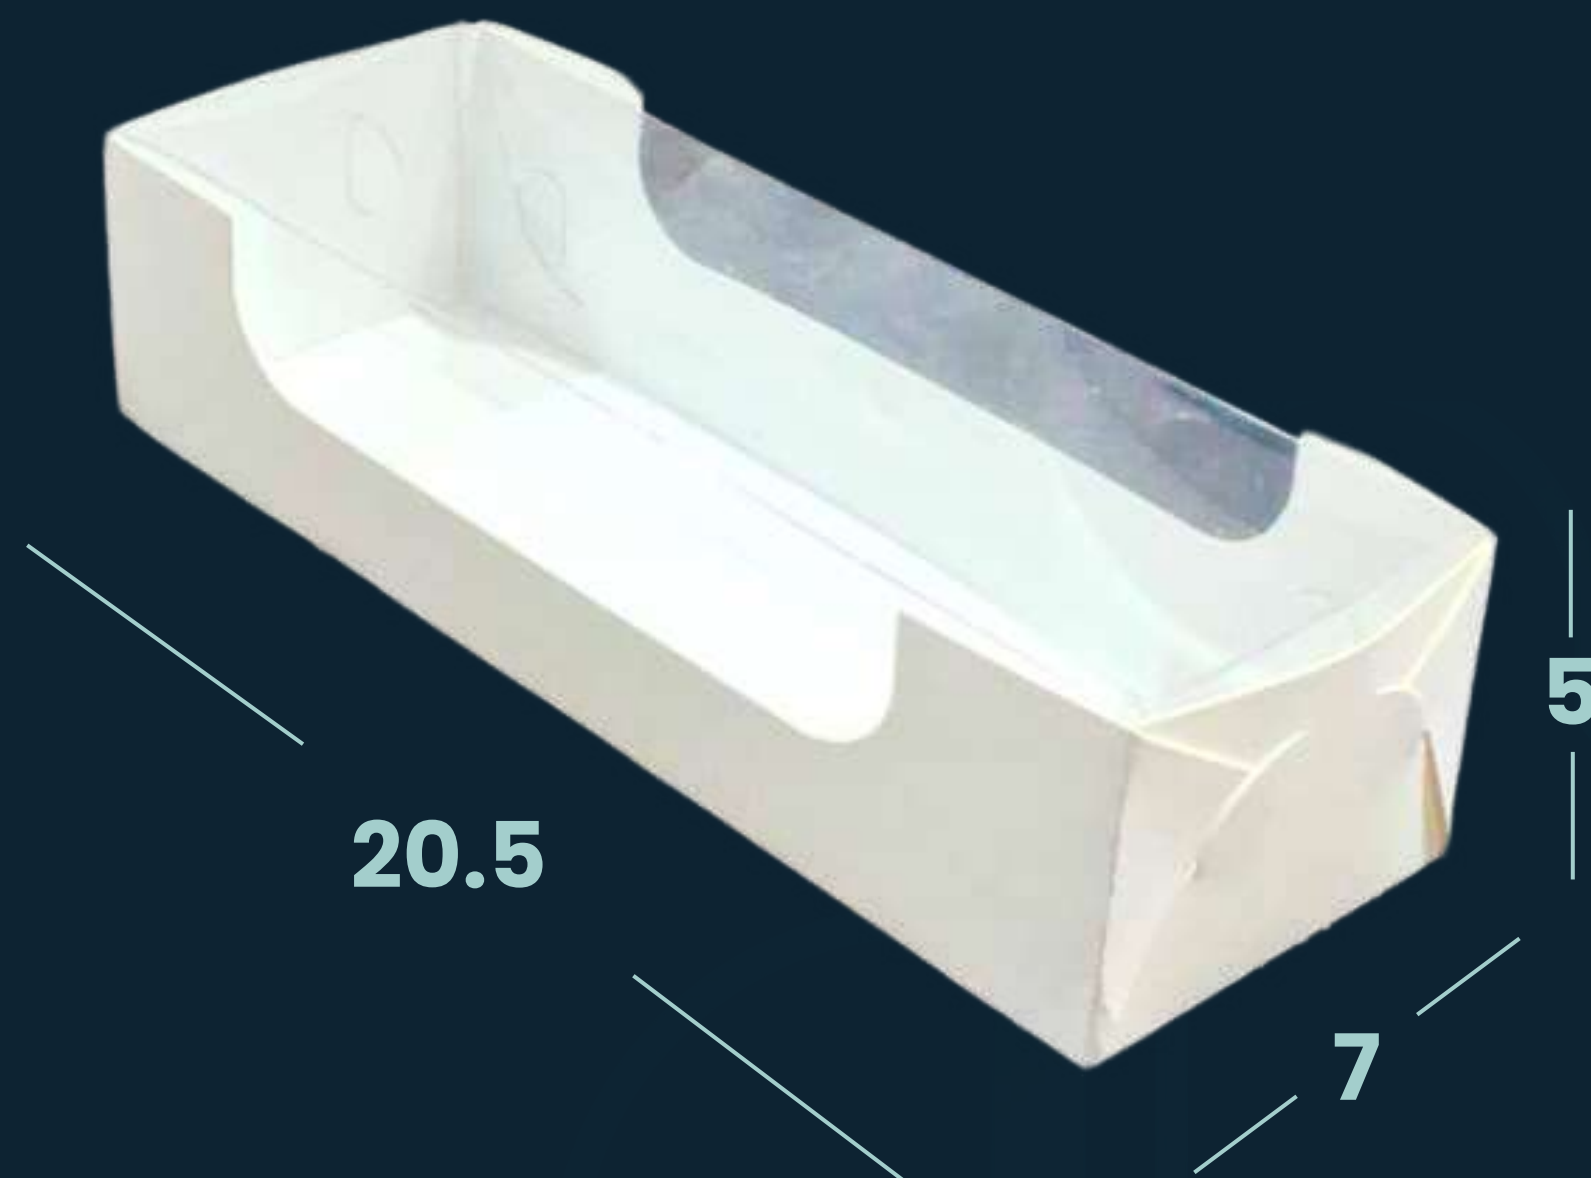

caja Macarron

con tapa separada 20.5x7x5cm

MODELO	25 pzs.	50pzs.	100pzs.
Blanco / kraft 10x10x3cm	$10.50	$9.50	$8.50
Oro / plata 10x10x3cm	$15.50	$15.00	$14.50

MODELO	25 pzs.	50pzs.	100pzs.
Blanco / kraft 7x21x5cm	$11	$10	$9
Oro / plata 10x10x3cm	$17	$16.50	$16