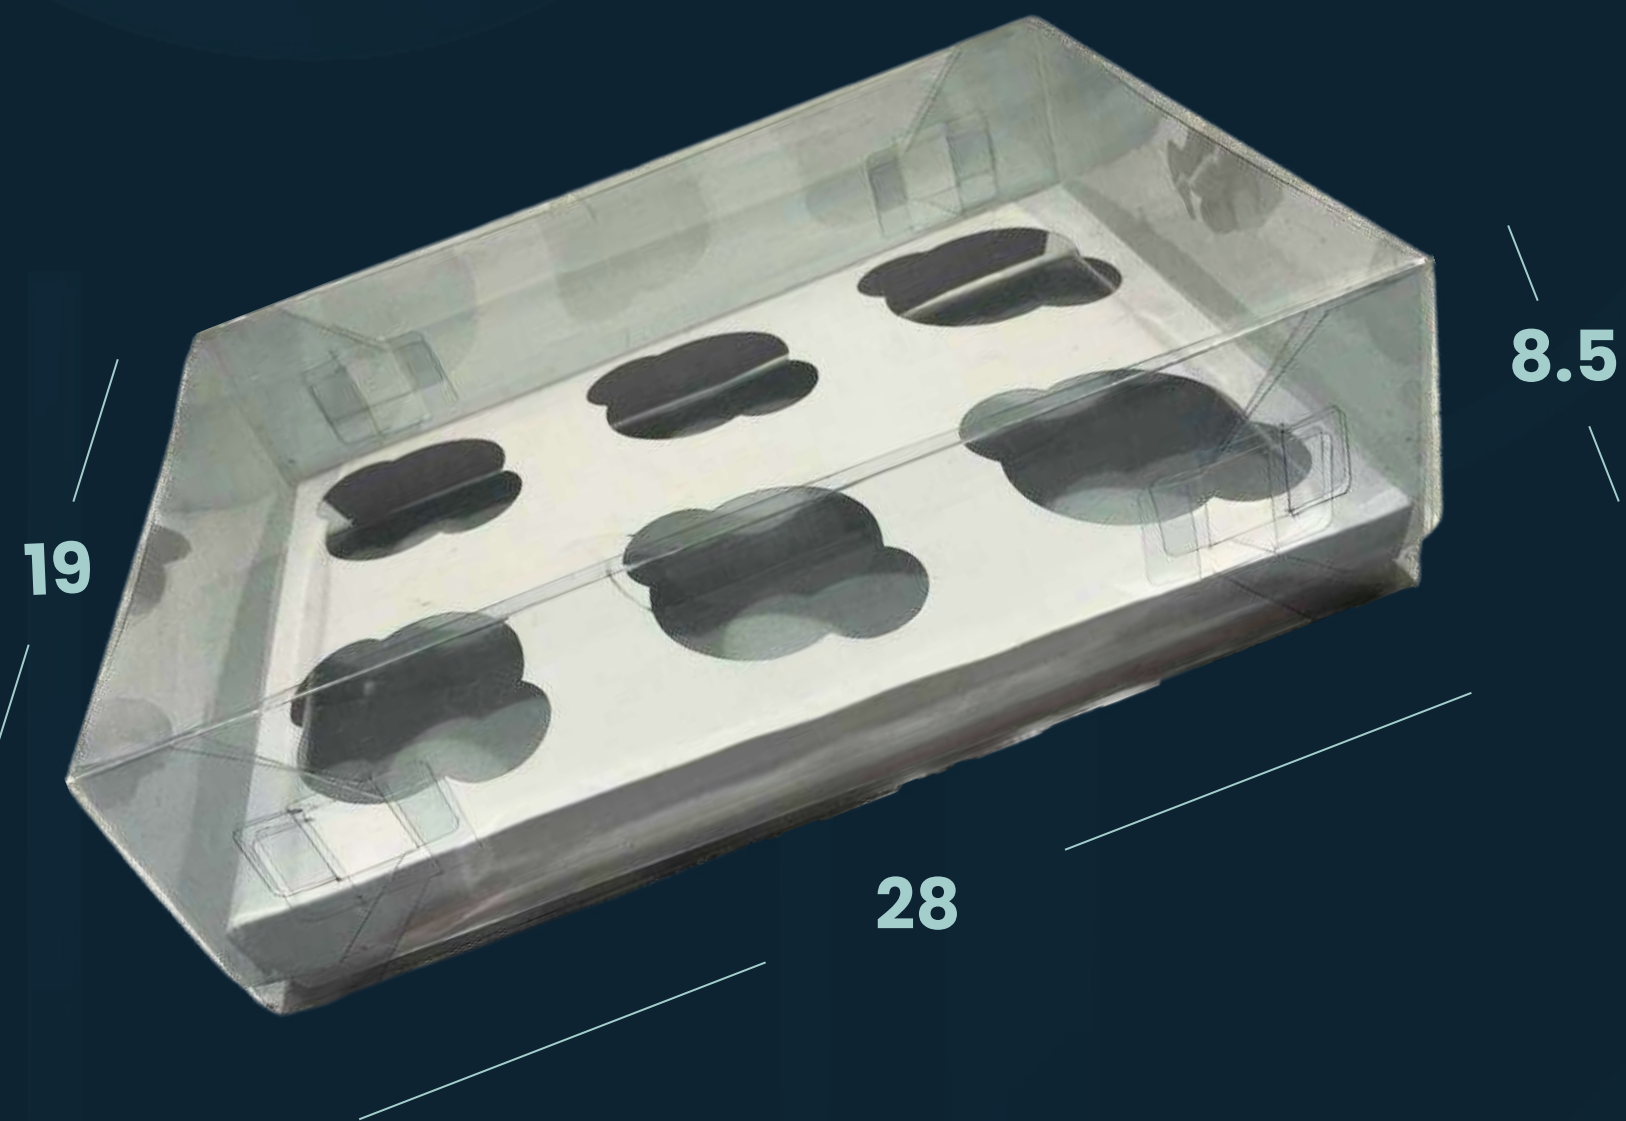

caja 6 Cup cake

transparente con inserto 19X28X8.5cm