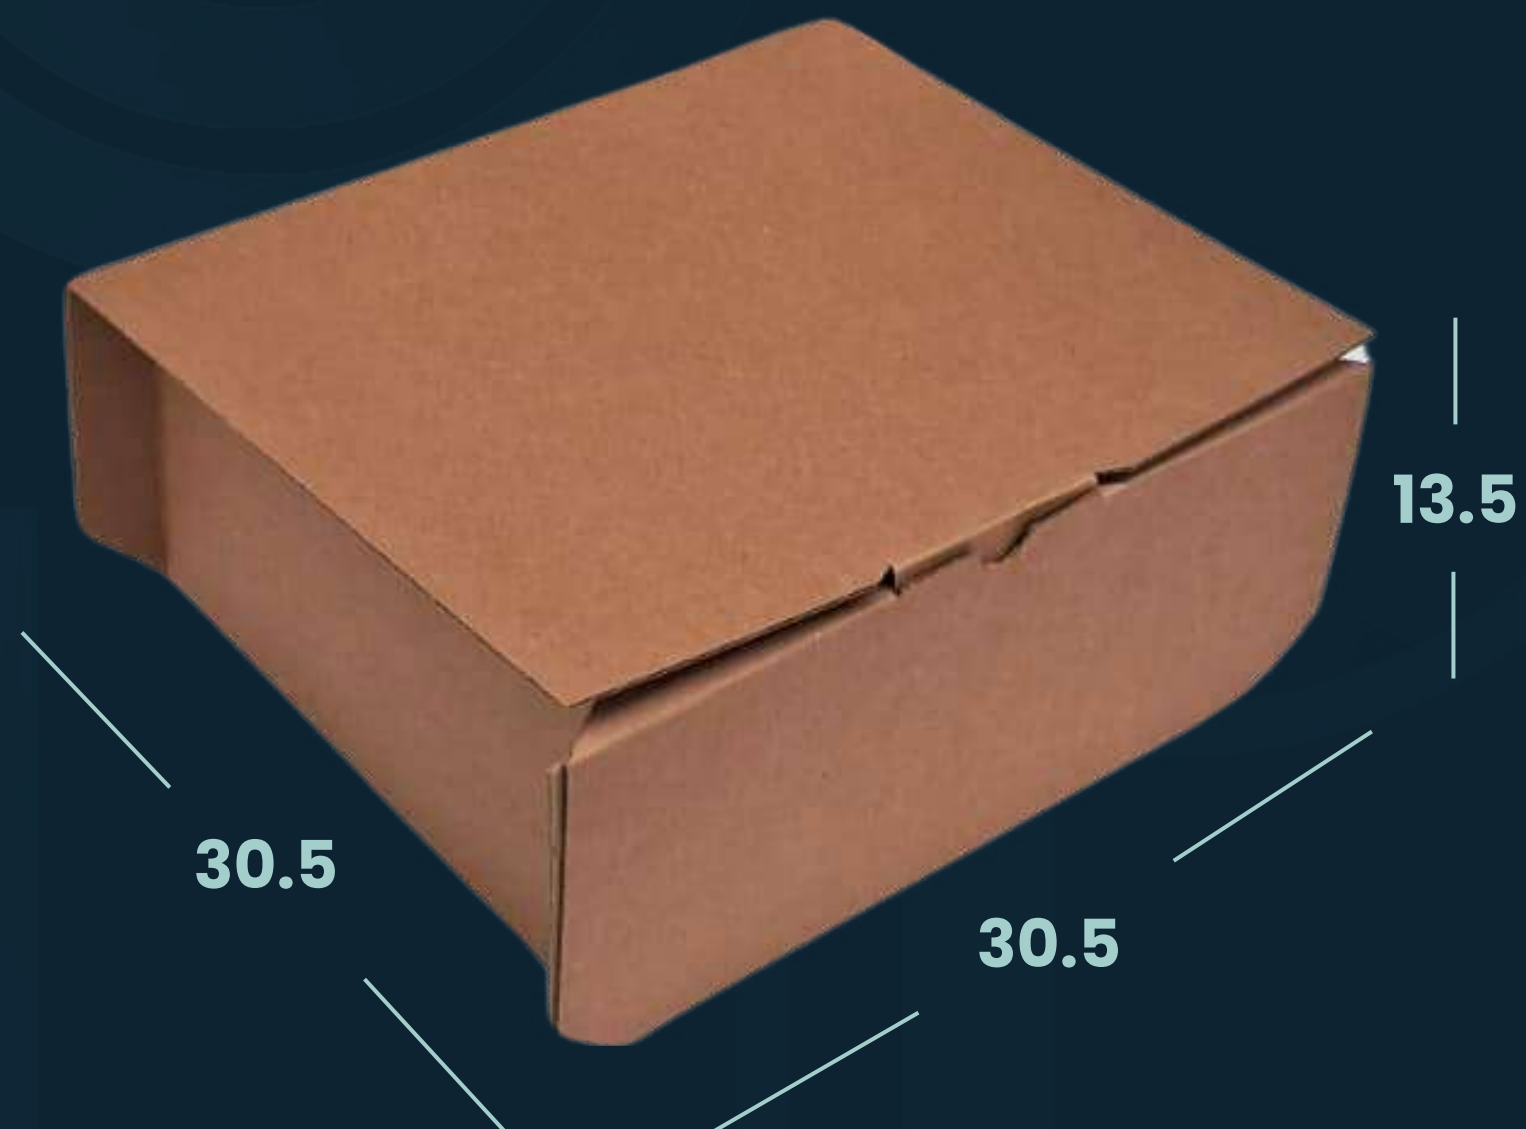

caja Pastel medium

Con o sin impresión 30.5x30.5x13.5cm

caja Pastel large

Con o sin impresión 35.5x35.5x13cm

MODELO	25 pzs.	100pzs.	300pzs.
Simple print Blanco / kraft 30.5x30.5x13.5cm	$34	$33	$32
Full print Blanco / kraft 30.5x30.5x13.5cm	$44	$43	$42
Sin impresión Blanco / kraft 30.5x30.5x13.5cm	$22.50	$21	$20.50

MODELO	25 pzs.	100pzs.	300pzs.
Simple print Blanco / kraft 35.5x35.5x13cm	$38	$37	$36
Full print Blanco / kraft 35.5x35.5x13cm	$49	$48	$47
Sin impresión Blanco / kraft 35.5x35.5x13cm	$24.50	$23.50	$22.50

- El diseño de impresión incluido es de línea y podría agregarse logotipo o nombre
- Para diseños personalizados el costo es de $600 pago único