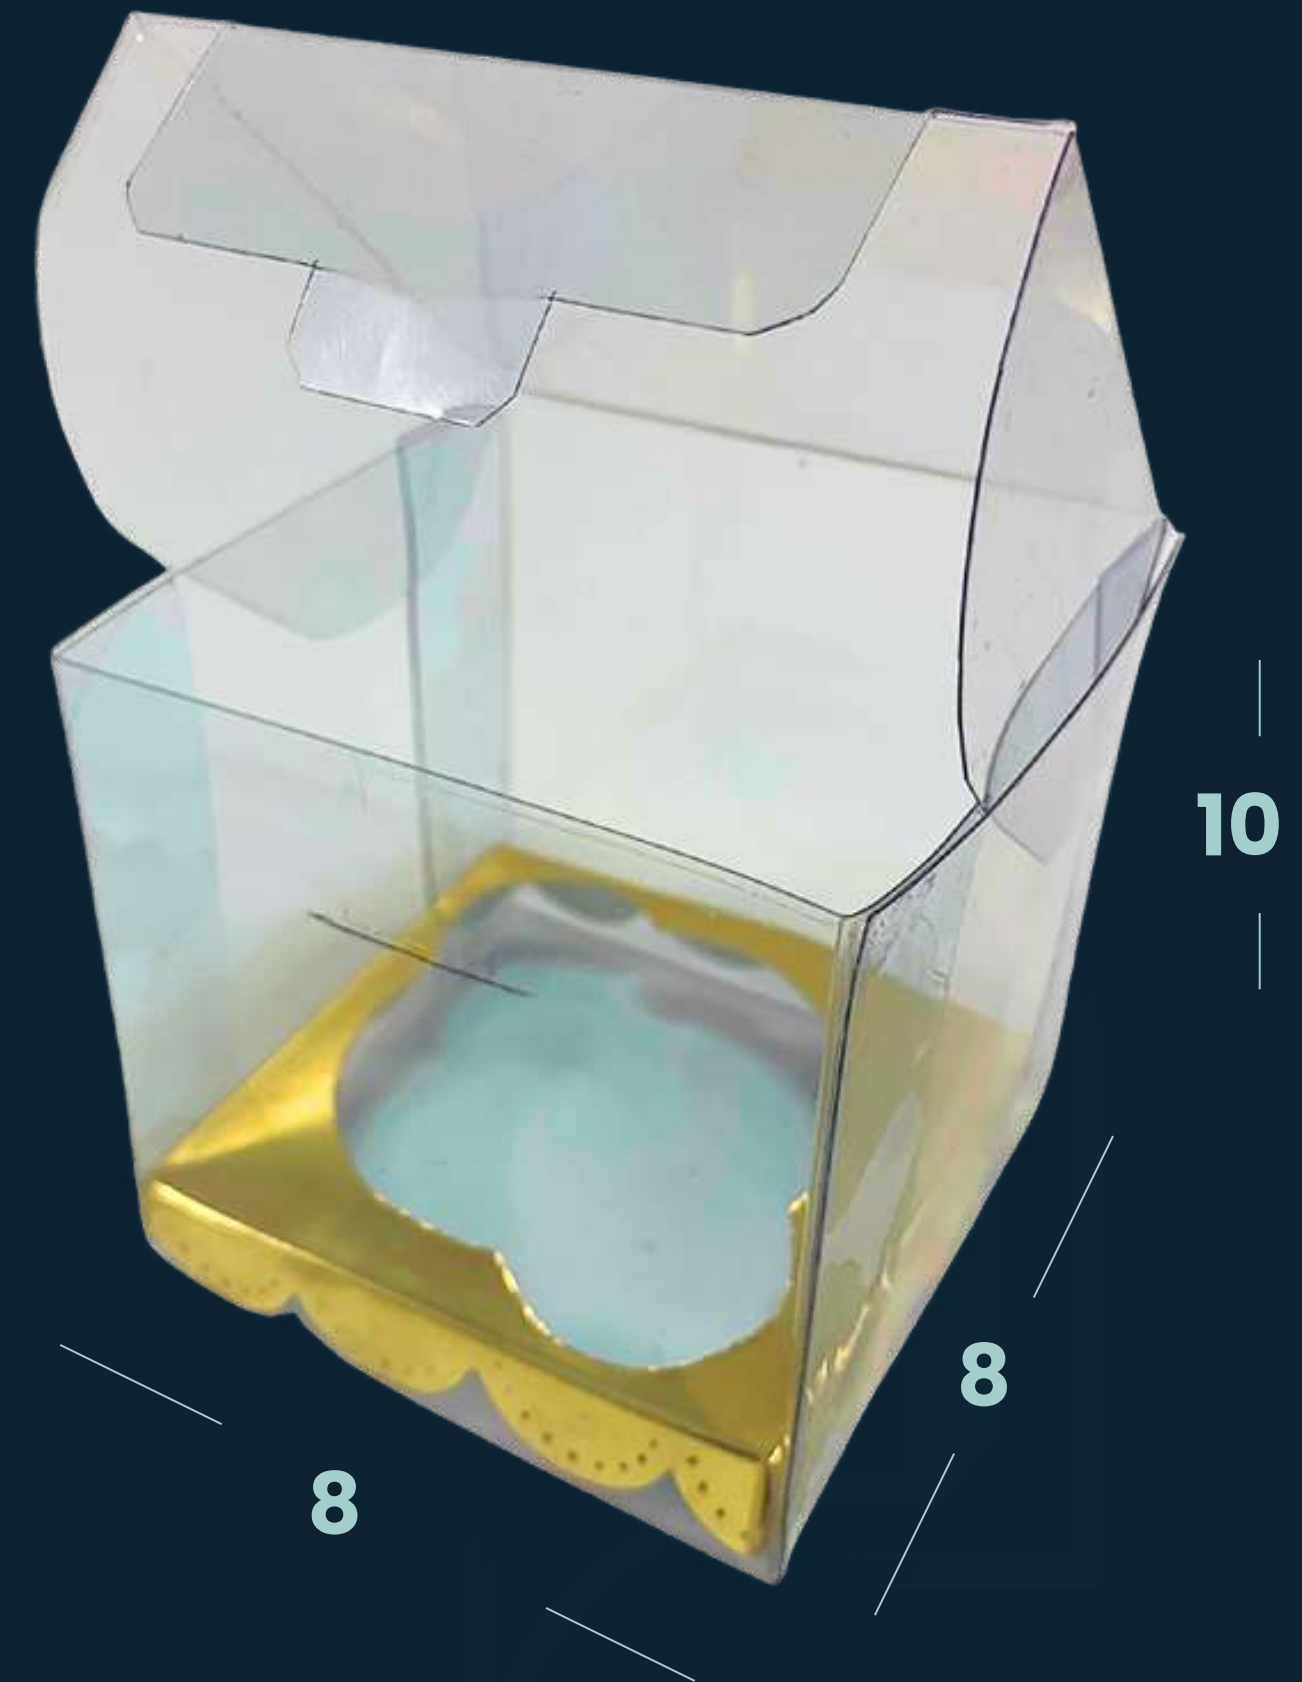

caja 1 Cup cake

transparente con inserto 8x8x10cm

MODELO	25 pzs.	50pzs.	100pzs.
Inserto blanco / kraft 7.5x7.5x9.5cm	\$13.50	\$12.50	\$11.50
Inserto oro - plata 7.5x7.5x9.5cm	\$16	\$15	\$14

caja 2 Cup cake