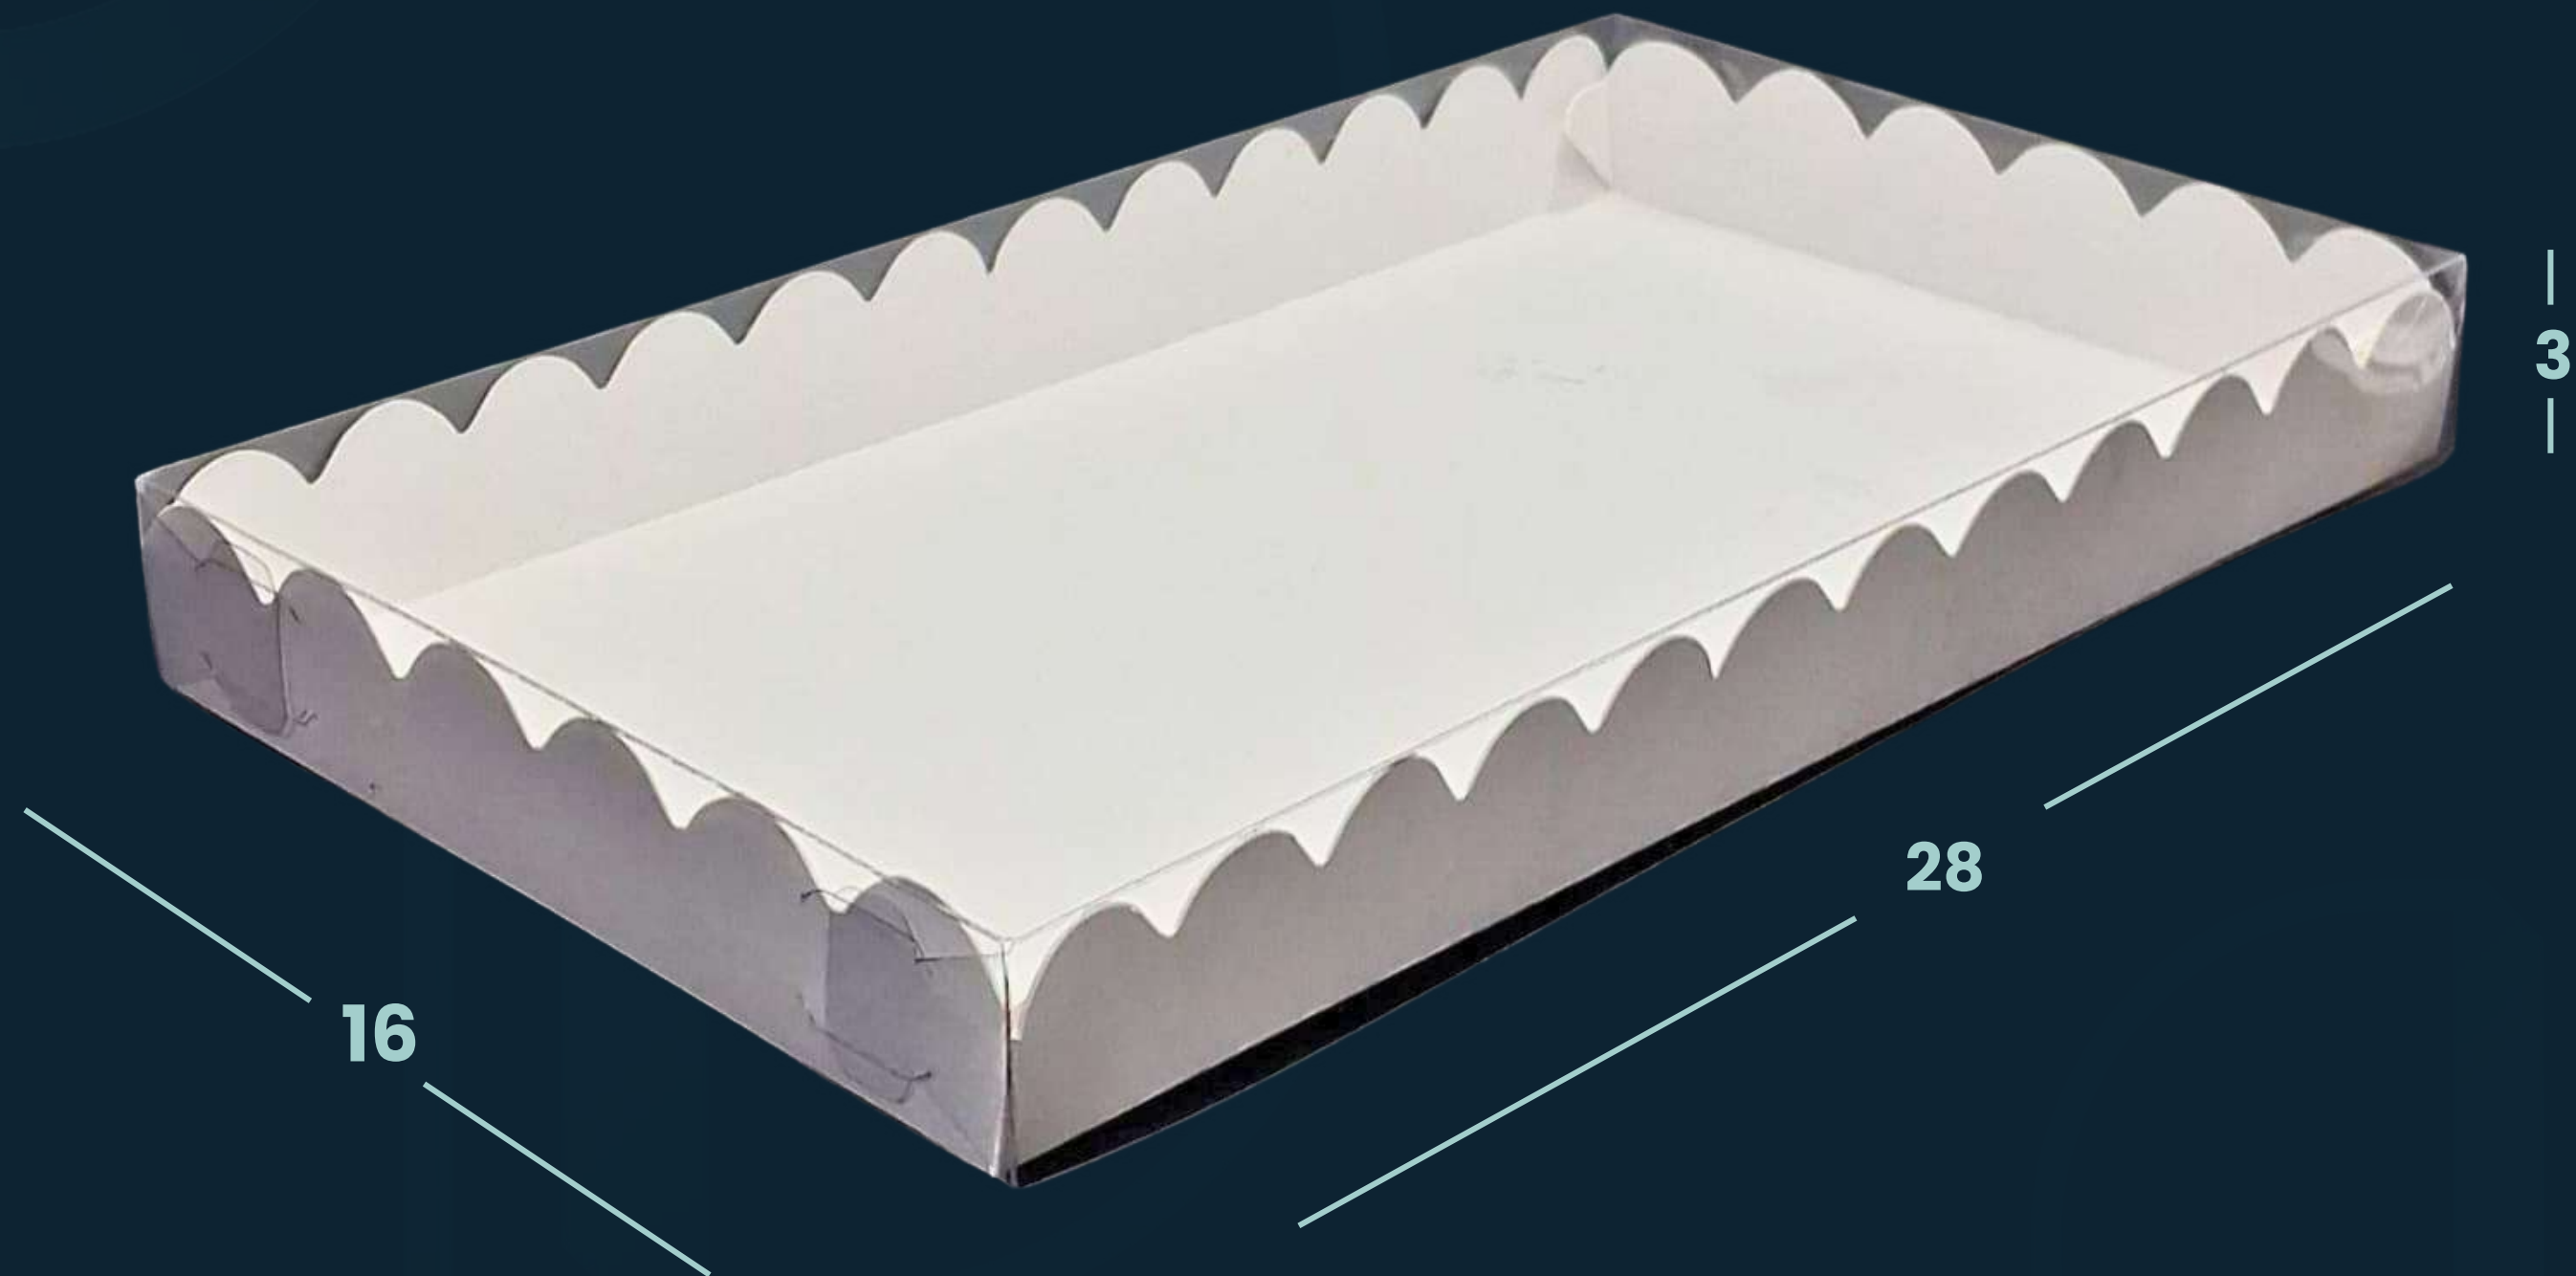

Caja Cookies

con tapa separada 16x28x3cm

MODELO	25 pzs.	50pzs.	100pzs.
Blanco / kraft 16x28x3cm	$13	$12	$11
Oro / plata 16x28x3cm	$34	$33	$32