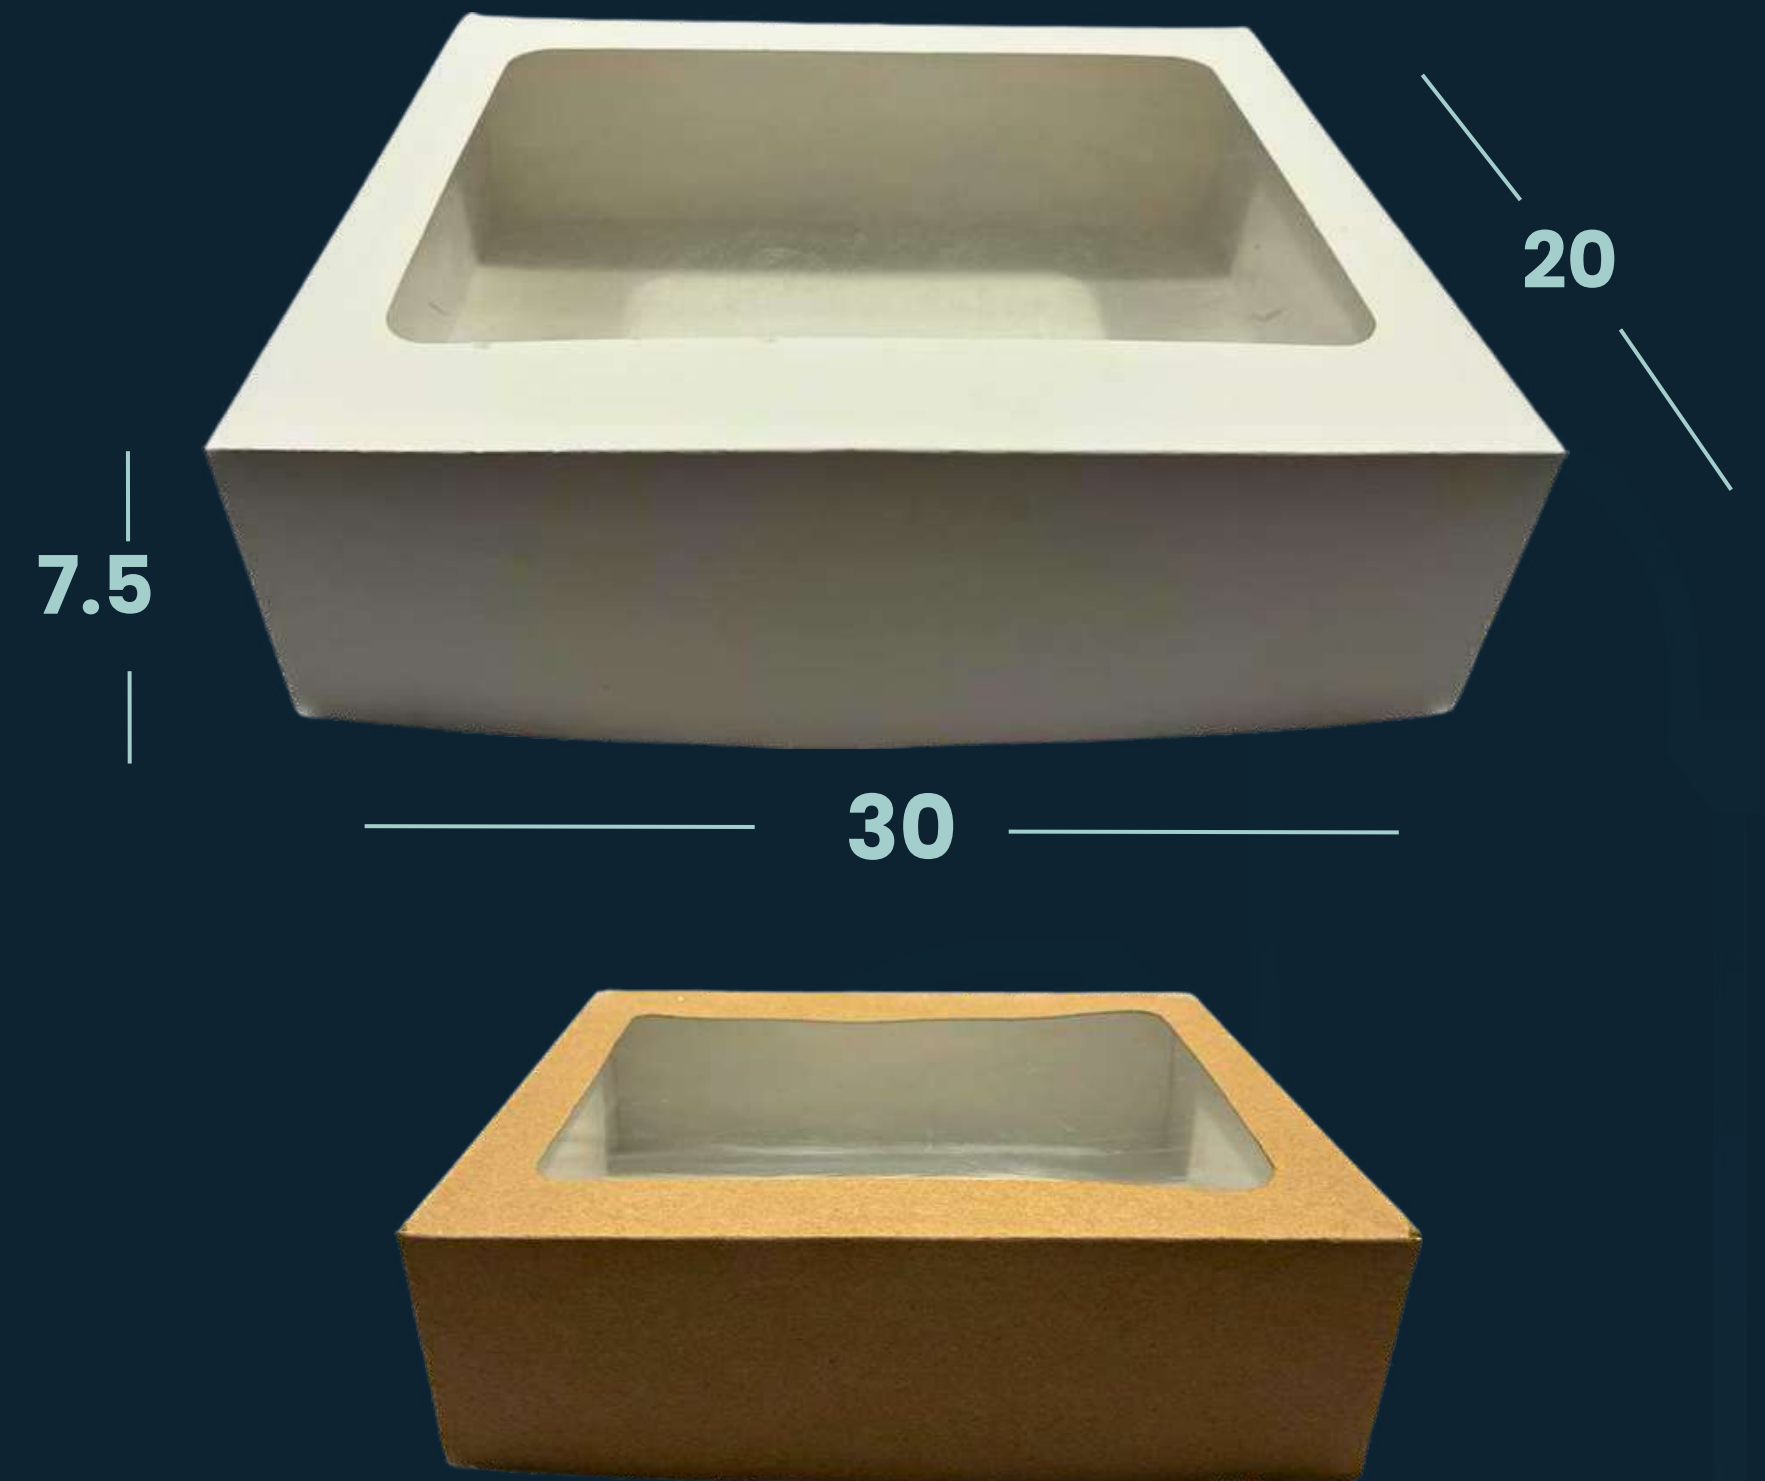

caja Galletas o Postres

con y tapa abatible 13x13x7cm

MODELO	25 pzs.	50pzs.	100pzs.
Blanco / kraft 13x13x7cm	\$12	\$11	\$10
Oro - plata con tapa transparente 13x13x7cm	\$23	\$22	\$21

caja Rectangular

con ventana y tapa abatible 30x20x7.5cm