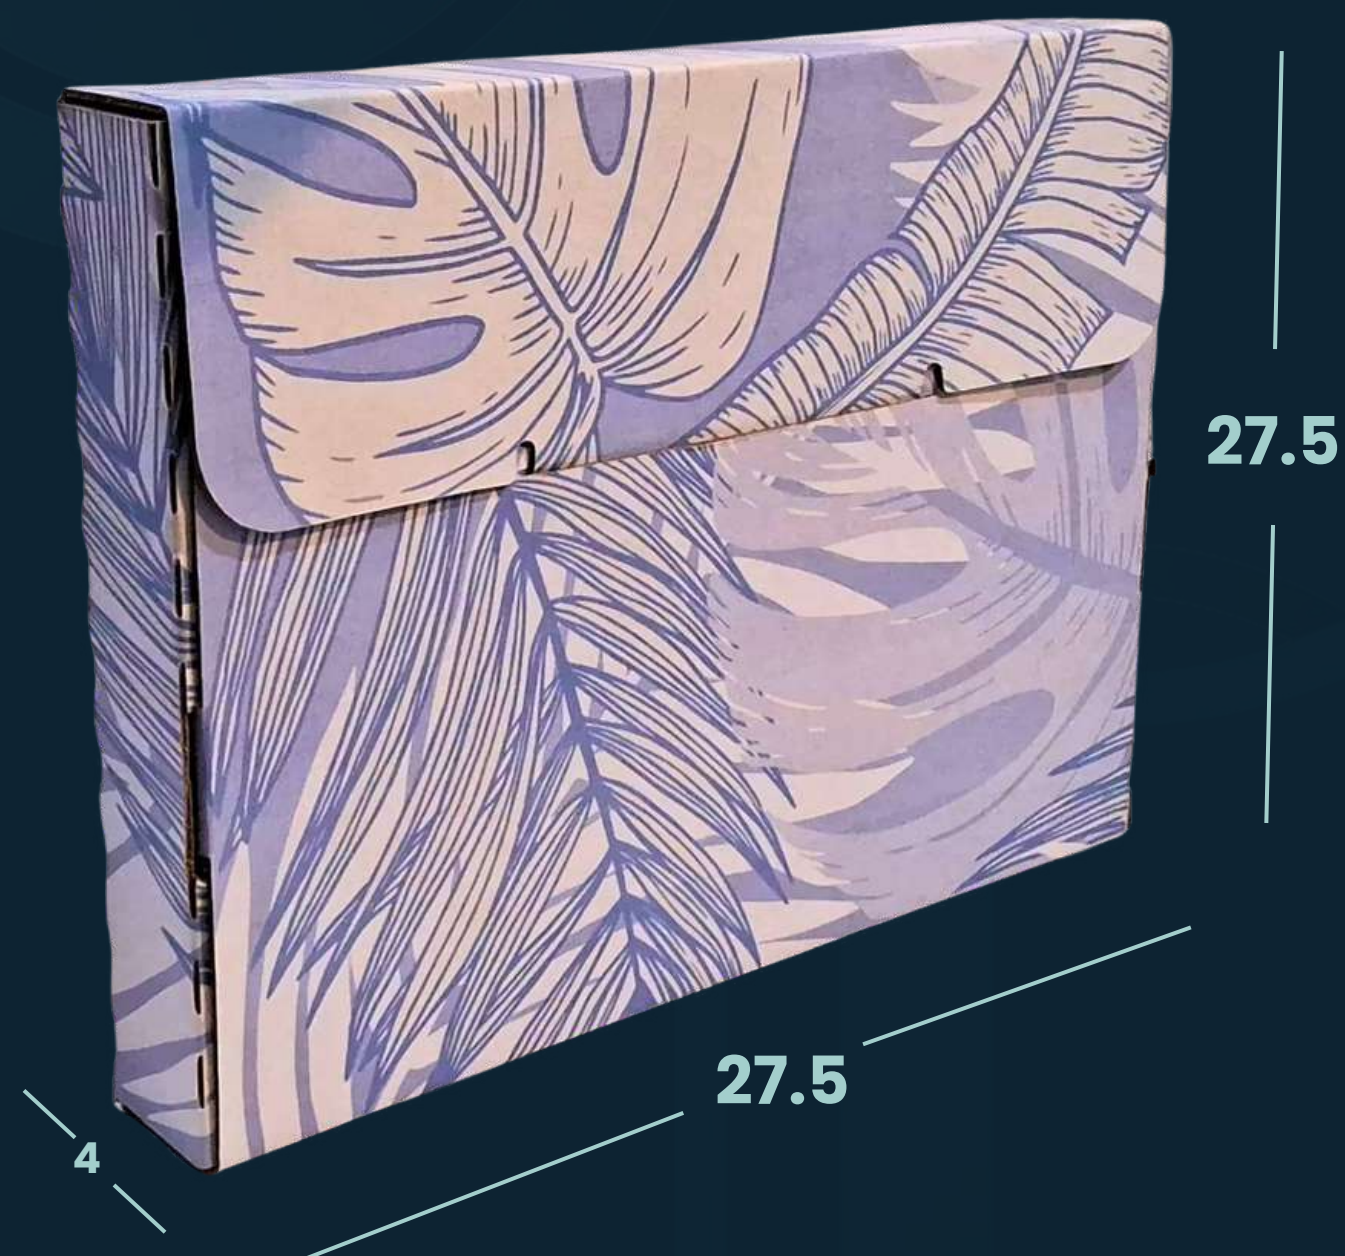

caja Macarron ondas

con tapa separada 20.5x7x5cm

MODELO	25 pzs.	50pzs.	100pzs.
Blanco / kraft 20x20x6cm	\$11	\$10	\$9
Oro / plata 20x20x6cm	\$19	\$18	\$17

caja Folder

Con o sin impresión 27.5x27.5x4cm

caja Mail box C small